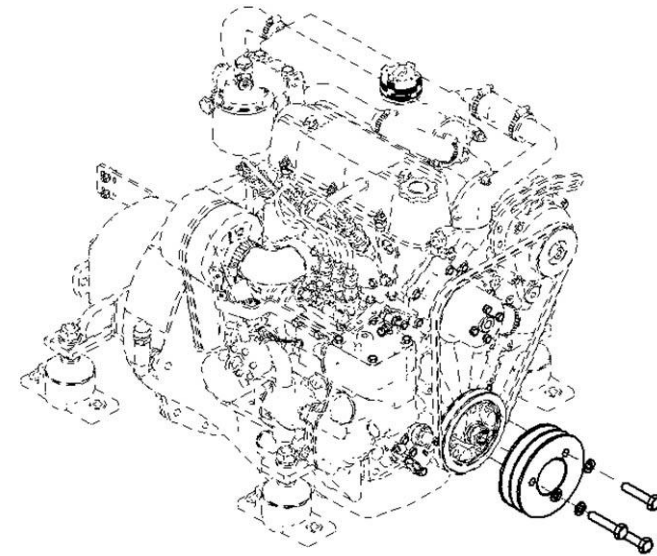

13110202		Kit Polea Toma Fuerza 2A (S)			
FIG.	REF.	QTY	DESCR.	FROM	UPTO
1	13110202.1	1	Polea Toma Fuerza 2A [NP]		
2	53033010	3	Arandela GROWER DIN 127-10 Cincada		
3	52201313	3	Tornillo DIN 931 M10-1,25-50 8.8		