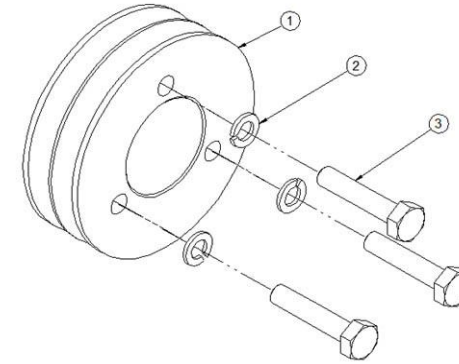

13110202		Kit Polea Toma Fuerza 2A (S)			
FIG.	REF.	QTY	DESCR.	FROM	UPTO
1	13110202.1	1	Polea Toma Fuerza 2A [NP]		
2	53033010	3	Arandela GROWER DIN 127-10 Cincada		
3	52201313	3	Tornillo DIN 931 M10-1,25-50 8.8		