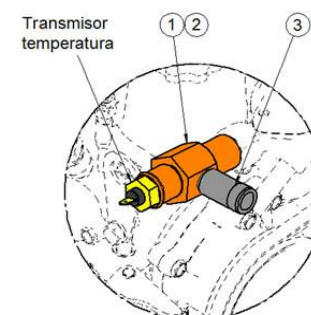

13811157

Kit Toma Calefacción (S)

FIG.	REF.	QTY	DESCR.	FROM	UPTO
1	13511050	1	Racor Calefacción Agua		
2	56000073	1	Arandela Cobre 16-23-1,5		
3	17124053	2	Racor		

DETALLE A

DETALLE B