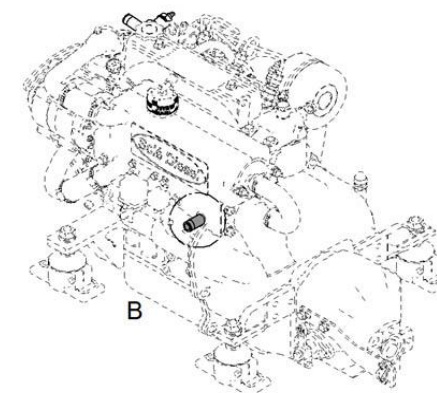

13811157

Kit Toma Calefacción (S)

FIG.	REF.	QTY	DESCR.	FROM	UPTO
1	13511050	1	Racor Calefacción Agua		
2	56000073	1	Arandela Cobre 16-23-1,5		
3	17124053	2	Racor		

DETALLE A

DETALLE B