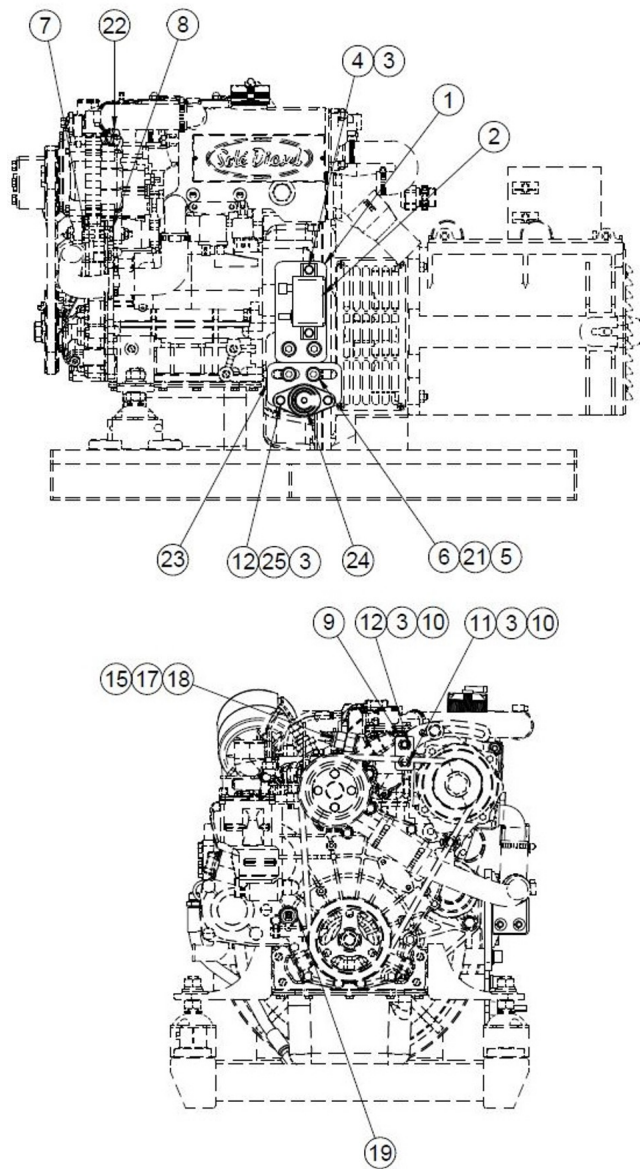

13817200G Kit Inst. Libre Masa 12V. (S)

Fig.	Ref.	Cant.	Descr.	Obs	Desde	Hasta
1	13817107	1	Placa Porta Relés (Libre Masa)			2020-01-09
1	17317003	1	Soporte Relé Libre Masa		2020-01-10	
2	19017113	1	Relé 12V Libre Masa Nagares			
3	51030006	4	Arandela Acero DIN 125-6 Cincada			
4	52102154	2	Tornillo DIN 933 M6-10 8.8 Cincado			
5	51030010	4	Arandela Acero DIN 125-10 Cincada			
6	52202307	2	Tornillo DIN 933 M10-1,25-20 8.8			
7	13017014	1	Casquillo Baquelita Soporte			
8	13017013	1	Casquillo Baquelita Soporte			
9	13817108	1	Placa Aislante			
10	13017011	2	Casquillo Baquelita Tensor			
11	52101166	1	Tornillo DIN 931 M6-65 8.8 Cincado			
12	52102157	1	Tornillo DIN 933 M6-20 8.8 Cincado			
13	17417010	2	Casquillo Baquelita			
15	56000073	2	Arandela Cobre 16-23-1,5			
16	57000361	3	Arandela Aluminio 10-14-1,5			
17	60900999	2	Adap. M14x1,5 5/8" EXA.22 L=22			
18	60900973	1	Termocontacto Bipolar 95° SG			
19	60900978	1	Manocontacto Bipolar 0.4 Bar M10x1 SG + Arandela	[NP]		2022-09-22
19	60900979	1	Manocontacto Bipolar 0.5 Bar M10x1 SG		2022-09-23	
20	60900983	1	Transmisor Temper. M14x1,5 Bipolar SG			
21	60900990	1	Transmisor Presión 10 Bar Bipolar SG + Arandela			
22	12111076	1	Tapón			
23	13917109	1	Soporte Bornera		2026-01-01	
24	60573049	1	Conector Cables M8		2026-01-01	
25	53033006	2	Arandela GROWER DIN 127-6 Cincada		2026-01-01	
NS	52102104	1	Tornillo DIN 933 M5-10 8.8 Cincado	[NS]	2026-01-01	
NS	56000069	2	Arandela Cobre 14-20-1,5	[NS]		
NS	60900285	1	Terminal Bala macho 4 mm Sec. 1.5 mm2	[NS]		
NS	60939048	1	Cable Sec.50 Negro 0,25 m Ter.8/8	[NS]	2026-01-01	
NS	60939501.2	1	Inst. Elect. Grupo MINI-26 ETR Libre Mas	[NS]		

[NS] No mostrada

[NP] No suministrada

13817200G

Kit Inst. Libre Masa 12V. (S)

Fig.	Ref.	Cant.	Descr.	Obs	Desde	Hasta
NS	60972103	1	Transformador Aislamiento			
NS	60972108	1	Inst. Conexión Transformador Macho			
NS	60972109	1	Inst. Conexión Transformador HEMBR			
NS	17417014	2	Arandela	