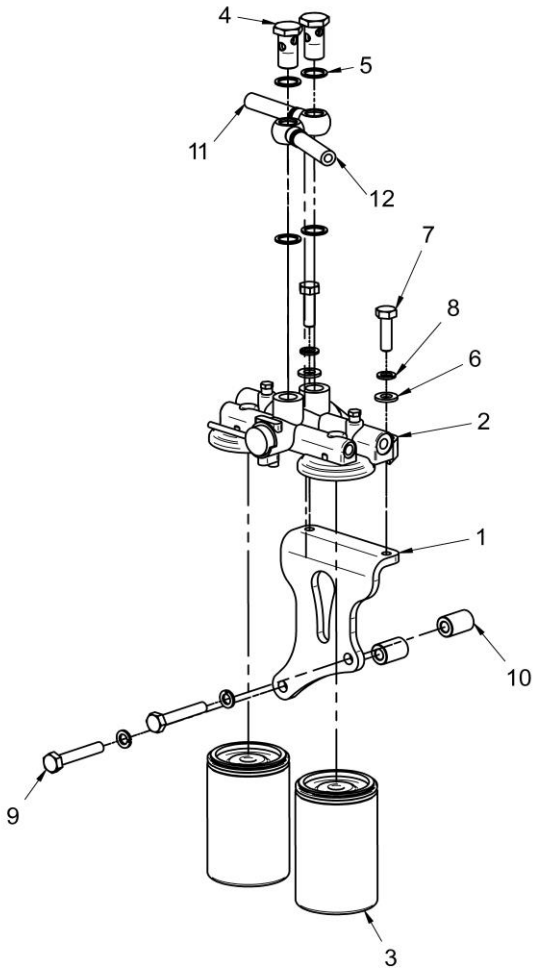

17114001		Kit Doble Filtro gasoil (S)			
FIG.	REF.	QTY	DESCR.	FROM	UPTO
1	17114002	1	Soporte Filtro gasoil Doble		
2	17414002	1	Tapa Porta Filtro gasoil Doble		
3	19424022	2	Elemento Filtro Gasoil SDZ-165/205/280		
4	16514022	2	Tornillo Hueco 18x150		
5	57000378	4	Arandela Aluminio 18-24-1,5		
6	51030010	2	Arandela Acero DIN 125-10 Cincada		
7	52102310	2	Tornillo DIN 933 M10-35 8.8 Cincado		
8	53033010	2	Arandela GROWER DIN 127-10 Cincada		
9	52201315	2	Tornillo DIN 931 M10-1,25-60 8.8		
10	12117048	2	Grueso 10,25x20x29		
11	17114003	1	Tubo gasoil Doble Filtro		
12	17114004	1	Tubo gasoil Doble Filtro		
13	17414006	1	Empalme		
NS	58088284	4	Abraz. Plástico 4,8 x 200 Negra [NS]		

[NS] No mostrada