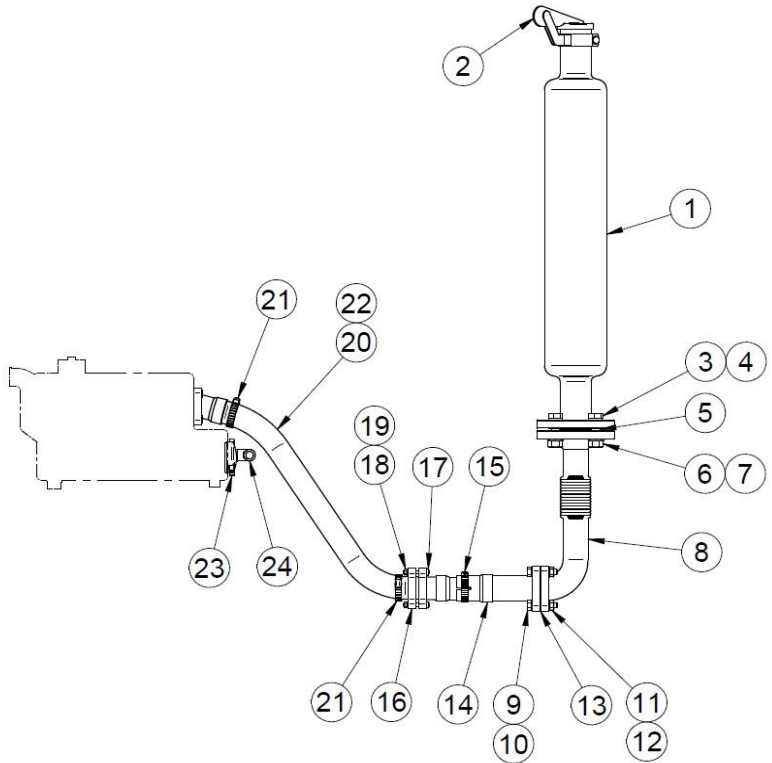

**17313118GI Kit Codo Flexible y Silenciador Escape Seco (C)**

FIG.	REF.	QTY	DESCR.	FROM	UPTO
1	17113018	1	Silencioso Escape sin Curva D.60		
2	17113019	1	Tapa Antilluvia Insonorizada D.60		
3	52101463	4	Tornillo DIN 931 M16-50 8.8 Cincado		
4	53033016C	4	Arandela GROWER DIN 127-16 Cincada		
5	17113022	1	Junta Cobre 88-50x2		
6	52120016	4	Tuerca DIN 934 M16 8.8 (C.10) Cincada		
7	51030016	4	Arandela Acero DIN 125-16 Cincada		
8	17113115	1	Codo Escape Seco y Flexible		
9	52101313	4	Tornillo DIN 931 M10-50 8.8 Cincado		
10	53033010	4	Arandela GROWER DIN 127-10 Cincada		
11	52120010	4	Tuerca DIN 934 M10 8.8 (C.10) Cincada		
12	51030010	4	Arandela Acero DIN 125-10 Cincada		
13	17113016	1	Junta		
14	60571081	1	Acopl. Escape Seco Insono.		
15	54083047	1	Abrazadera GP 47-51 W4 STC		
16	60572021	2	Soporte Aislante Tubo Flexible		
17	54118162	2	Tornillo DIN 7985 M6-45 Inox.		
18	54120006	2	Tuerca DIN 934 M6 Inox.		
19	54030006	4	Arandela DIN 125-6 Inox.		
20	60573024	1	Acopl. Flexible Escape Seco Insono.		
21	54082032	2	Abraz.DIN 3017 TX 35-50/12 W4		
22	60573019.02	1	Funda TermoAislante D50		
23	13811002	1	Tapa Refrigerador		
24	13211027	1	Codo 1/2" (corto)		
NS	60572014	1	Pasamuros Manguera Agua D.20 [NS]		
NS	53033008	4	Arandela GROWER DIN 127-8 Cincada [NS]		
NS	60572014.1	1	Tuerca Corredera 3/4" Gas [NS]		

[NS] No mostrada