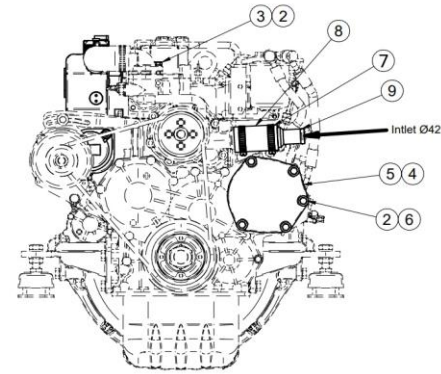

17411201		Kit Refrig. Quilla y Escape Seco (S)			
FIG.	REF.	QTY	DESCR.	FROM	UPTO
1	17411000K	1	Conjunto Refrig.Quilla MINI-74		
2	53033008	6	Arandela GROWER DIN 127-8 Cincada		
3	52102258	1	Tornillo DIN 933 M8-25 8.8 Cincado		
4	17420047	1	Junta Tórica D. 140x2		
5	17420046	1	Tapa		
6	52101266	5	Tornillo DIN 931 M8-65 8.8 Cincado		
7	54082040	1	Abraz.DIN 3017 40-60/12 W4		
8	19411045	1	Manguito 42-54-90		
9	17511015	1	Reducción D42 A D32		
NS	53038008	8	Arandela DIN 6798-A 8 Cincada [NS]		

[NS] No mostrada