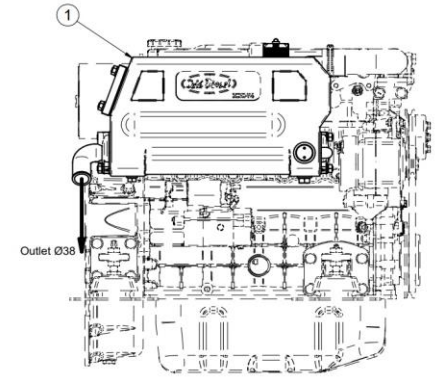

17411201		Kit Refrig. Quilla y Escape Seco (S)			
FIG.	REF.	QTY	DESCR.	FROM	UPTO
1	17411000K	1	Conjunto Refrig.Quilla MINI-74		
2	53033008	6	Arandela GROWER DIN 127-8 Cincada		
3	52102258	1	Tornillo DIN 933 M8-25 8.8 Cincado		
4	17420047	1	Junta Tórica D. 140x2		
5	17420046	1	Tapa		
6	52101266	5	Tornillo DIN 931 M8-65 8.8 Cincado		
7	54082040	1	Abraz.DIN 3017 40-60/12 W4		
8	19411045	1	Manguito 42-54-90		
9	17511015	1	Reducción D42 A D32		
NS	53038008	8	Arandela DIN 6798-A 8 Cincada [NS]		

[NS] No mostrada