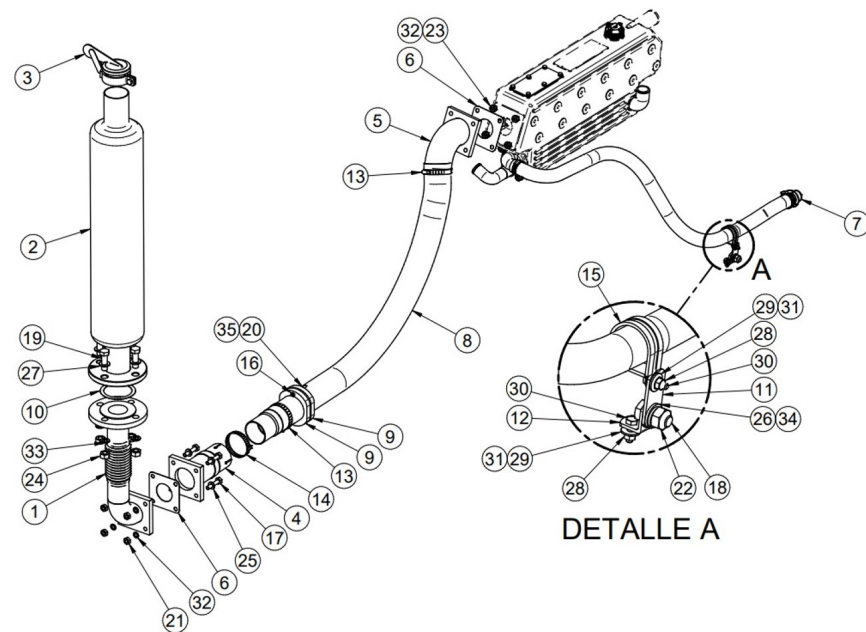

17513118GI

Kit Codo Flexible y Silenciador Escape Seco (C)

Fig.	Ref.	Cant.	Descr.	Obs	Desde	Hasta
1	17413115GI	1	Codo Escape Seco			
2	17413018	1	Silencioso Escape sin Curva D.70			
3	17413019	1	Tapa antilluvia Insonorizada			
4	60575046	1	Acopl. Escape Seco Insono.			
5	60575049	1	Acopl. Flexible Escape Seco Insono.			
6	16513002	2	Junta Codo			
7	60571015	1	Pasamuros Manguera Agua Salada			
8	60575042.02	1.0	Funda TermoAislante D.60/66			
9	60575044	2	Soporte TermoAislante Tubo Flexible			
10	19013020	1	Junta			
11	15217010	1	Soporte Instalación			
12	17711008	1	Soporte Manguera 90°			
13	54082060	2	Abraz.DIN 3017 60-80/12 W4			
14	54083073	1	Abrazadera GP 73-79 W4 STC			
15	59071452	2	Abraz. Fij.Tipo 1 42/15 W1			
16	54118164	2	Tornillo DIN 7985 M6-60 Inox.			
17	52101313	4	Tornillo DIN 931 M10-50 8.8 Cincado			
18	52102358	1	Tornillo DIN 933 M12-25 8.8 Cincado			
19	52101463	4	Tornillo DIN 931 M16-50 8.8 Cincado			
20	54120006	2	Tuerca DIN 934 M6 Inox.			
21	52120010	4	Tuerca DIN 934 M10 8.8 (C.10) Cincada			
22	52120012	1	Tuerca DIN 934 M12 8.8 (C.10) Cincada			
23	54120010	4	Tuerca DIN 934 M10 Inox.			
24	52120016	4	Tuerca DIN 934 M16 8.8 (C.10) Cincada			
25	51030010	4	Arandela Acero DIN 125-10 Cincada			
26	51030012	2	Arandela Acero DIN 125-12 Cincada			
27	51030016	4	Arandela Acero DIN 125-16 Cincada			
28	52120006	2	Tuerca DIN 934 M6 8.8 (C.10) Cincada			
29	51031006	2	Arandela DIN 9021 6 Cincada			
30	52102157	2	Tornillo DIN 933 M6-20 8.8 Cincado			
31	53033006	2	Arandela GROWER DIN 127-6 Cincada			

17513118GI

Kit Codo Flexible y Silenciador Escape Seco (C)

Fig.	Ref.	Cant.	Descr.	Obs	Desde	Hasta
32	53033010	8	Arandela GROWER DIN 127-10 Cincada			
33	53033016C	4	Arandela GROWER DIN 127-16 Cincada			
34	53033012	1	Arandela Grower DIN 127-12 Cincada			
35	54030006	4	Arandela DIN 125-6 Inox.			
NS	51030006	2	Arandela Acero DIN 125-6 Cincada			