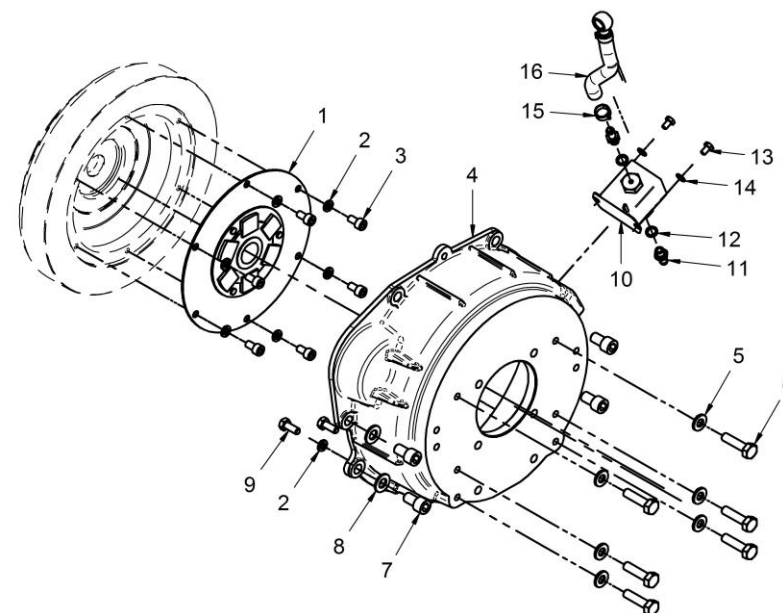

17610100.6
Kit Cola VOLVO 130S,MS25S/SD60 YANMAR

FIG.	REF.	QTY	DESCR.	FROM	UPTO
1	13810046	1	Acopl. Elástico Tipo A SAE 6,5		
2	53033008	10	Arandela GROWER DIN 127-8 Cincada		
3	52103256	6	Tornillo DIN 912 M8-16 8.8 Cincado		
4	17610014	1	Carcasa Motor		
5	51030010	6	Arandela Acero DIN 125-10 Cincada		
6	52101311	6	Tornillo DIN 931 M10-40 8.8 Cincado		
7	53203357	4	Tornillo DIN 912 M12-1,25-20 12.9		
8	53038012	4	Arandela DIN 6798-A 12 Cincada		
9	52102257	4	Tornillo DIN 933 M8-20 8.8 Cincado		
10	13814070	1	Bomba Alimentación Elect. 12V		
11	13814072	2	Entronque 1/8" NPTF		
12	57000361	2	Arandela Aluminio 10-14-1,5		
13	52102154	2	Tornillo DIN 933 M6-10 8.8 Cincado		
14	51030006	2	Arandela Acero DIN 125-6 Cincada		
15	51086015	1	Abraz.Una Oreja con Aro Inter. 13-15,3		
16	13814017.5	1	Tubo Bomba Alimentación/Filtro D.8 0,16		
NS	58088283	1	Abraz. Plástico 3,6 x 140 Negra [NS]		
NS	60900126	1	Ter. Bala Macho 4 mm Sec. 2,5 mm2 [NS]		

[NS] No mostrada