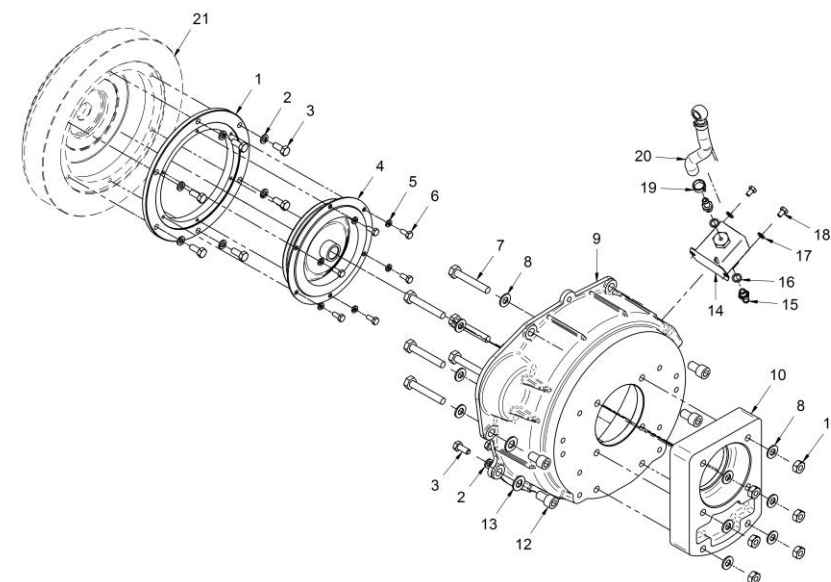

**17610101.6**
**Kit Cola SDRIVE VOLVO 120S**

FIG.	REF.	QTY	DESCR.	FROM	UPTO
1	17610022	1	Suplemento Volante		
2	53033008	10	Arandela GROWER DIN 127-8 Cincada		
3	52102257	10	Tornillo DIN 933 M8-20 8.8 Cincado		
4	13810042	1	Acopl. Elástico Tipo F D. 175 VULKAN		
5	53033006	6	Arandela GROWER DIN 127-6 Cincada		
6	52102156	6	Tornillo DIN 933 M6-16 8.8 Cincado		
7	52101316	6	Tornillo DIN 931 M10-65 8.8 Cincado		
8	53038010	12	Arandela DIN 6798-A 10 Cincada		
9	17610014	1	Carcasa Motor		
10	13910016.1	1	Suplemento Cola VOLVO 120S		
11	52120010	6	Tuerca DIN 934 M10 8.8 (C.10) Cincada		
12	53203357	4	Tornillo DIN 912 M12-1,25-20 12.9		
13	53038012	4	Arandela DIN 6798-A 12 Cincada		
14	13814070	1	Bomba Alimentación Elect. 12V		
15	13814072	2	Entronque 1/8" NPTF		
16	57000361	2	Arandela Aluminio 10-14-1,5		
17	51030006	2	Arandela Acero DIN 125-6 Cincada		
18	52102154	2	Tornillo DIN 933 M6-10 8.8 Cincado		
19	51086015	1	Abraz.Una Oreja con Aro Inter. 13-15,3		
20	13814017.5	1	Tubo Bomba Alimentación/Filtro D.8 0,16		
21	17622027.4.2	1	Conjunto Volante Mecanizado		
NS	58088283	1	Abraz. Plástico 3,6 x 140 Negra [NS]		
NS	60900126	1	Ter. Bala Macho 4 mm Sec. 2,5 mm2 [NS]		

[NS] No mostrada