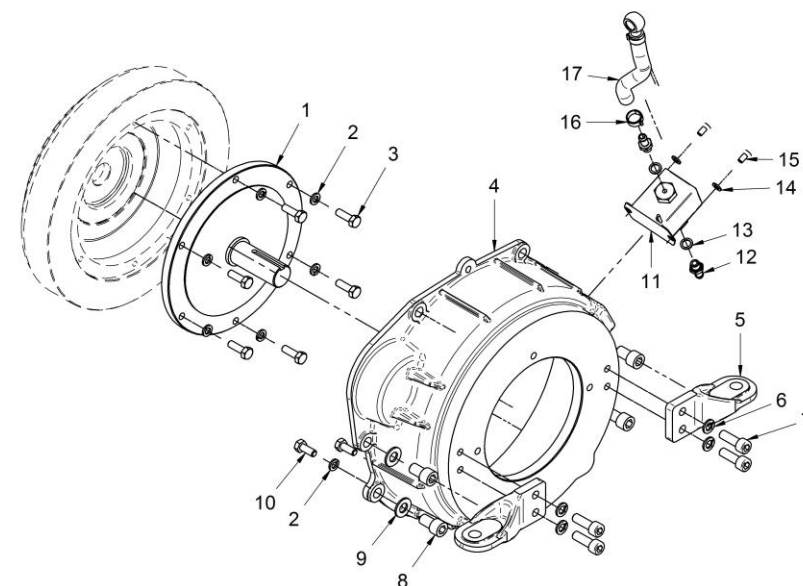

17610102.6
Kit Cola SDRIVE VOLVO 100S

FIG.	REF.	QTY	DESCR.	FROM	UPTO
1	17610024	1	Eje (arrastre Cardan 100S)		
2	53033008	10	Arandela GROWER DIN 127-8 Cincada		
3	52102258	6	Tornillo DIN 933 M8-25 8.8 Cincado		
4	17610015	1	Carcasa Motor		
5	13810037.1	2	Soporte Posterior		
6	53033010	4	Arandela GROWER DIN 127-10 Cincada		
7	52103309	4	Tornillo DIN 912 M10-30 8.8 Cincado		
8	53203357	4	Tornillo DIN 912 M12-1,25-20 12.9		
9	53038012	4	Arandela DIN 6798-A 12 Cincada		
10	52102257	4	Tornillo DIN 933 M8-20 8.8 Cincado		
11	13814070	1	Bomba Alimentación Elect. 12V		
12	13814072	2	Entronque 1/8" NPTF		
13	57000361	2	Arandela Aluminio 10-14-1,5		
14	51030006	2	Arandela Acero DIN 125-6 Cincada		
15	52102154	2	Tornillo DIN 933 M6-10 8.8 Cincado		
16	51086015	1	Abraz.Una Oreja con Aro Inter. 13-15,3		
17	13814017.5	1	Tubo Bomba Alimentación/Filtro D.8 0,16		
NS	58088283	1	Abraz. Plástico 3,6 x 140 Negra [NS]		
NS	60900126	1	Ter. Bala Macho 4 mm Sec. 2,5 mm2 [NS]		

[NS] No mostrada