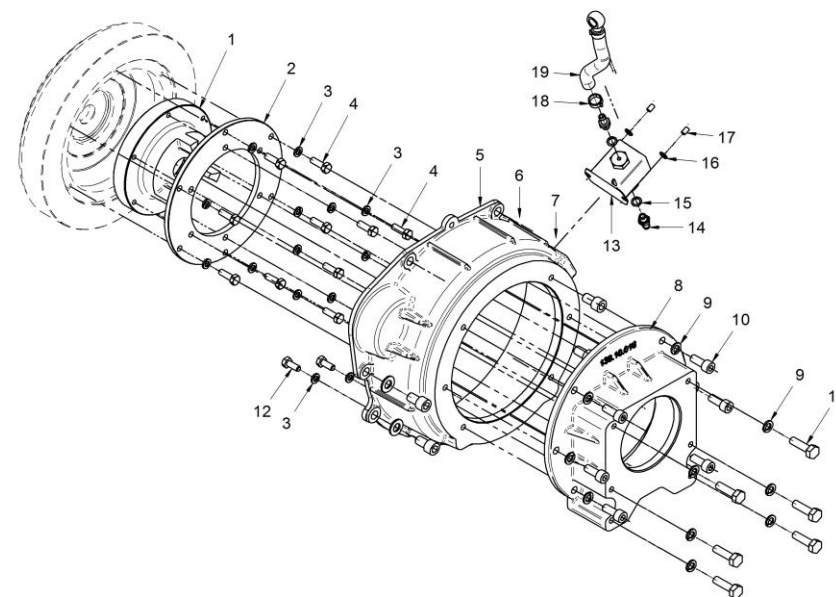

17610111.6
Kit Cola SDRIVE VOLVO 110S

FIG.	REF.	QTY	DESCR.	FROM	UPTO
1	17610021	1	Arrastre Acopl. Cola 110S		
2	17610019	1	Suplemento Arrastre Acopl.		
3	53033008	16	Arandela GROWER DIN 127-8 Cincada		
4	52102258	12	Tornillo DIN 933 M8-25 8.8 Cincado		
5	17610016	1	Carcasa Motor SAE7		
6	53038012	4	Arandela DIN 6798-A 12 Cincada		
7	53203357	4	Tornillo DIN 912 M12-1,25-20 12.9		
8	13810016	1	Suplemento Carcasa Cola VOLVO 110S		
9	53033010	12	Arandela GROWER DIN 127-10 Cincada		
10	52103308	6	Tornillo DIN 912 M10-25 8.8 Cincado		
11	52101310	6	Tornillo DIN 931 M10-35 8.8 Cincado		
12	52102257	4	Tornillo DIN 933 M8-20 8.8 Cincado		
13	13814070	1	Bomba Alimentación Elect. 12V		
14	13814072	2	Entronque 1/8" NPTF		
15	57000361	2	Arandela Aluminio 10-14-1,5		
16	51030006	2	Arandela Acero DIN 125-6 Cincada		
17	52102154	2	Tornillo DIN 933 M6-10 8.8 Cincado		
18	51086015	1	Abraz.Una Oreja con Aro Inter. 13-15,3		
19	13814017.5	1	Tubo Bomba Alimentación/Filtro D.8 0,16		
NS	58088283	1	Abraz. Plástico 3,6 x 140 Negra [NS]		
NS	60900126	1	Ter. Bala Macho 4 mm Sec. 2,5 mm2 [NS]		

[NS] No mostrada