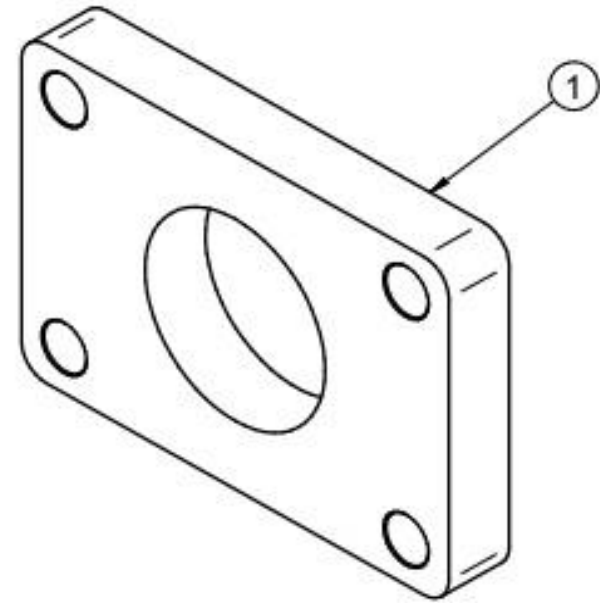

| 17613043 |            | Kit Escape Seco |   |      |      |
|----------|------------|-----------------|---|------|------|
| FIG.     | REF.       | QTY             | DESCR.                                  | FROM | UPTO |
| 1        | 17613042.1 | 1               | Platina Salida Escape Seco              |      |      |
| NS       | 52103258   | 4               | Tornillo DIN 912 M8-25 8.8 Cincado [NS] |      |      |

[NS] No mostrada