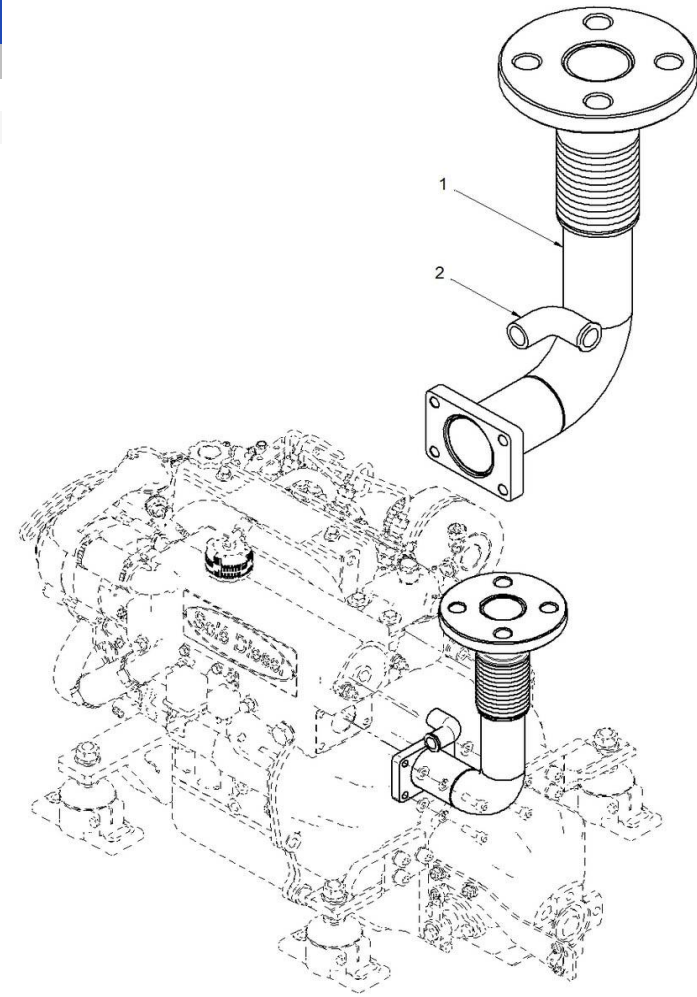

17613115C		Kit Codo Flexible Escape Seco (S)			
FIG.	REF.	QTY	DESCR.	FROM	UPTO
1	17613115	1	Codo Escape Seco y Flexible		
2	13211035	1	Codo 1/2" (largo)		
NS	53033008	4	Arandela GROWER DIN 127-8 Cincada [NS]		

[NS] No mostrada