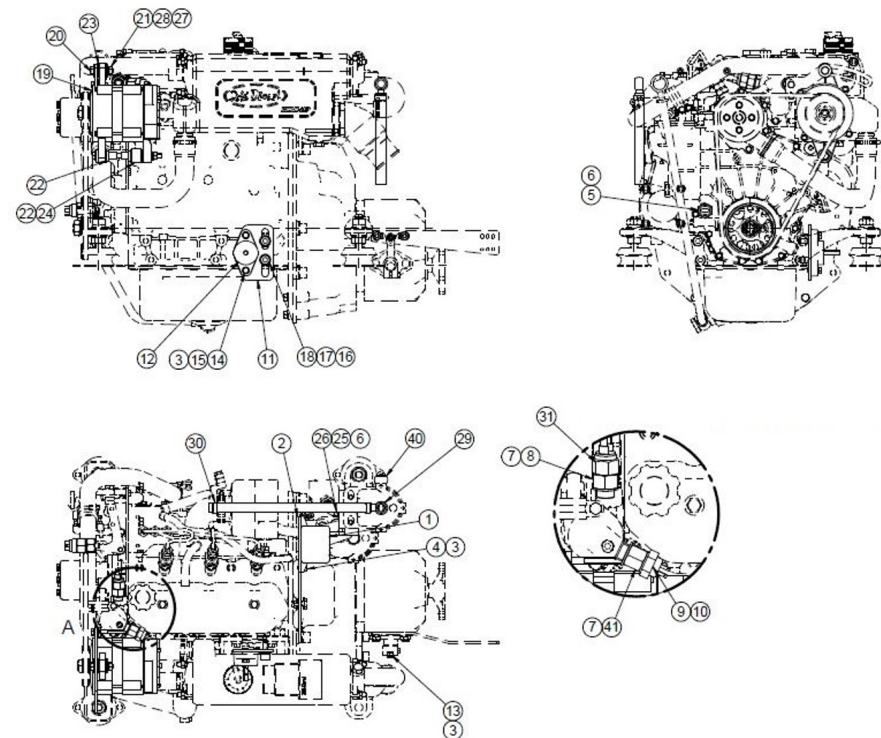

17617201

Kit Inst. Libre Masa Alt. 14V/75A

Fig.	Ref.	Cant.	Descr.	Obs	Desde	Hasta
1	19017113	1	Relé 12V Libre Masa Nagares			
2	13817008	1	Soporte Relé Libre Masa			
3	51030006	3	Arandela Acero DIN 125-6 Cincada			
4	52102155	4	Tornillo DIN 933 M6-12 8.8 Cincado			
5	60900978	1	Manocontacto Bipolar 0.4 Bar M10x1 SG + Arandela			2022-09-22
5	60900979	1	Manocontacto Bipolar 0.5 Bar M10x1 SG		2022-09-23	
6	17117052	1	Cala Mano Transmisor M-62			
7	56000073	2	Arandela Cobre 16-23-1,5			
8	60900999	1	Adap. M14x1,5 5/8" EXA.22 L=22			
9	60900983	1	Transmisor Temper. M14x1,5 Bipolar SG			
10	56000069	2	Arandela Cobre 14-20-1,5			
11	13917109	1	Soporte Bornera		2026-01-01	
12	60573049	1	Conector Cables M8		2026-01-01	
13	52120006	1	Tuerca DIN 934 M6 8.8 (C.10) Cincada			
14	52102157	2	Tornillo DIN 933 M6-20 8.8 Cincado		2026-01-01	
15	53033006	2	Arandela GROWER DIN 127-6 Cincada		2026-01-01	
16	52203308	2	Tornillo DIN 912 M10-1,25-25 12.9 Pavon.		2026-01-01	
17	53033010	2	Arandela GROWER DIN 127-10 Cincada		2026-01-01	
18	51030010	2	Arandela Acero DIN 125-10 Cincada		2026-01-01	
19	13817020BMEC	1	Mec. Alt. Libre Masa			
20	52102260	1	Tornillo DIN 933 M8-35 8.8 Cincado			
21	52120008	2	Tuerca DIN 934 M8 8.8 (C.10) Cincada			
22	13017013	2	Casquillo Baquelita Soporte			
23	17217012	2	Casquillo Baquelita Tensor			
24	13817114	1	Grueso 8,5x25x19			
26	17417014	2	Arandela			
27	51031008	1	Arandela DIN 9021 8 Cincada			
28	53033008	2	Arandela GROWER DIN 127-8 Cincada			
29	17314017.4	1	Tubo Filtro/Bomba Inyectora D.8 0,50			
30	51086015	1	Abraz.Una Oreja con Aro Inter. 13-15,3			
31	60900973	1	Termocontacto Bipolar 95° SG			