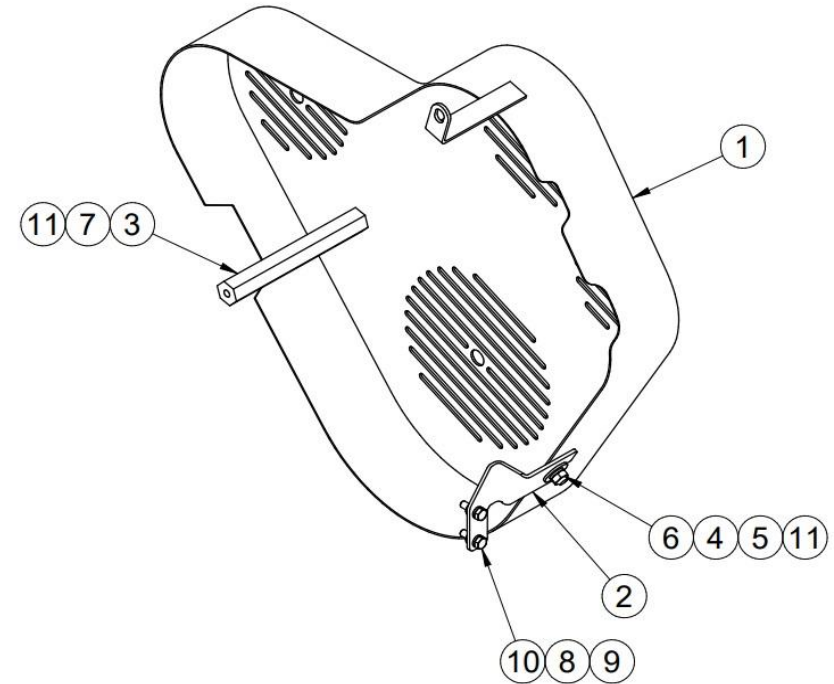

19410029		Protección Correa (S)				
FIG.	REF.	QTY	DESCR.	FROM	UPTO	
1	19410029.1P	1	Protección Correa Pintado [NP]			
2	19410029.2P	1	Fijación Protección Pintado			
3	19410029.3P	1	Distanciador M8x155 Pintado			
4	51031008	1	Arandela DIN 9021 8 Cincada			
5	51030008	1	Arandela Acero DIN 125-8 Cincada			
6	52120008	1	Tuerca DIN 934 M8 8.8 (C.10) Cincada			
7	52102256	1	Tornillo DIN 933 M8-16 8.8 Cincado			
8	17617006	2	Grueso 6,5x12x5			
9	53033006	2	Arandela GROWER DIN 127-6 Cincada			
10	52102157	2	Tornillo DIN 933 M6-20 8.8 Cincado			
11	53033008	2	Arandela GROWER DIN 127-8 Cincada			
NS	52111259	1	Varilla Rosca.DIN 913 M8-30 8.8 [NS]			