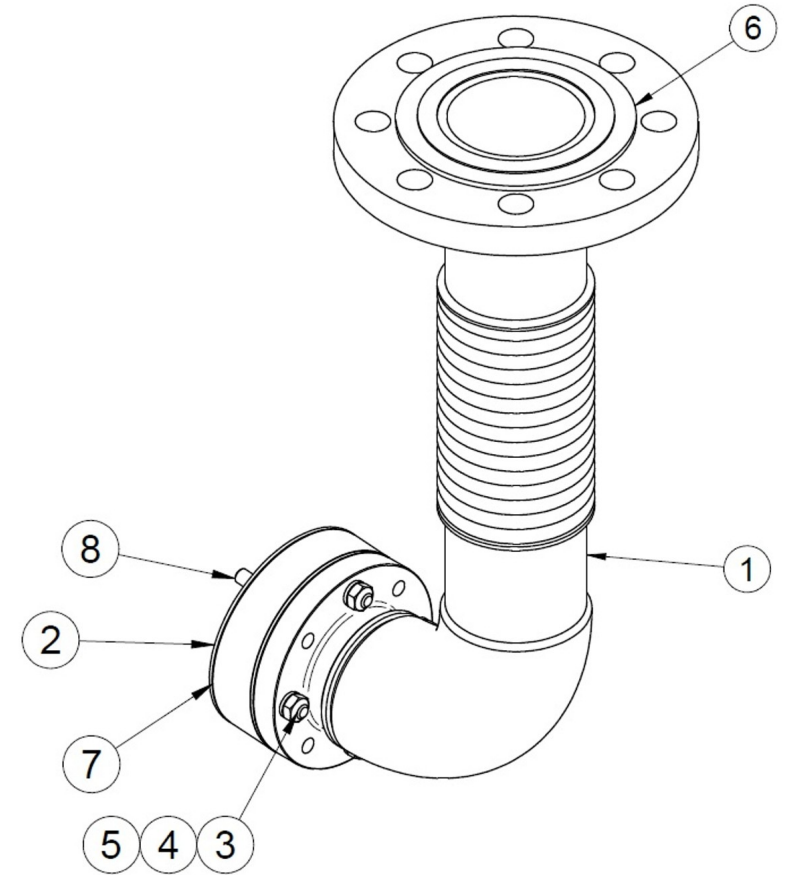

19413115 Kit Codo Flexible Escape Seco (S)

Fig.	Ref.	Cant.	Descr.	Obs	Desde	Hasta
1	19413117	1	Codo Escape Seco y Flexible	[NP]		
2	19413013	2	Junta Carcasa Adap. Codo			
3	13311006	4	Espárrago M8			
4	53033008	4	Arandela GROWER DIN 127-8 Cincada			
5	52120008	4	Tuerca DIN 934 M8 8.8 (C.10) Cincada			
6	19013020	1	Junta			
7	19413014.1	1	Cala Adap. Codo Escape Seco			
8	19411028	4	Espárrago			
NS	51125008	4	Tuerca Colector Escape M8	[NS]		