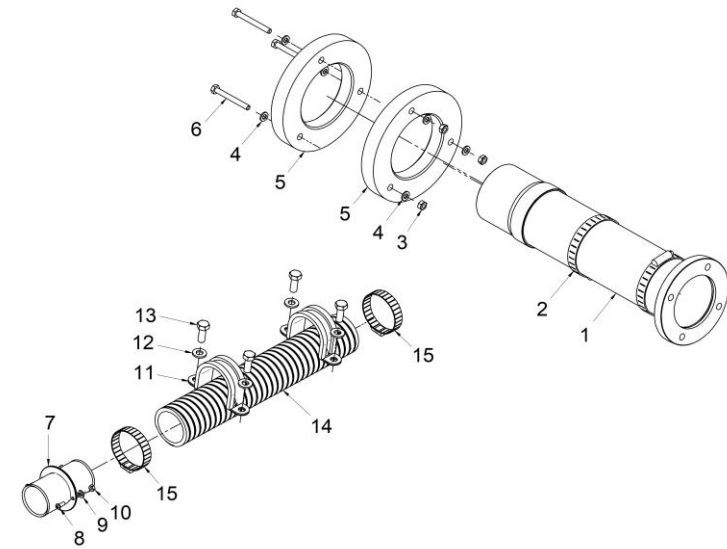

60594043		Kit Escape Seco (C)			
FIG.	REF.	QTY	DESCR.	FROM	UPTO
1	19413021	1	Brida Salida Escape Seco		
2	54082060	2	Abraz.DIN 3017 60-80/12 W4		
3	52120006	3	Tuerca DIN 934 M6 8.8 (C.10) Cincada		
4	51030006	6	Arandela Acero DIN 125-6 Cincada		
5	60594027	2	Soporte Aislante Tubo Flexible D70		
6	52102164	3	Tornillo DIN 933 M6-55 8.8 Cincado		
7	60594026	1	Pasamuros Manguera Agua D.42		
8	54118054	2	Tornillo DIN 7985 M4-10 Inox.		
9	53033005	2	Arandela GROWER DIN 127-5 Cincada		
10	52120004	2	Tuerca DIN 934 M4 8.8 (C.10) Cincada		
11	59072482	2	Abraz. Fij.Tipo 2 48/20 W1		
12	51030008	4	Arandela Acero DIN 125-8 Cincada		
13	52102257	4	Tornillo DIN 933 M8-20 8.8 Cincado		
14	M87504252	1,8	Manguera Refrig.Alta Calidad D. 42-52		
15	54082032	2	Abraz.DIN 3017 TX 35-50/12 W4		
NS	58088284	1	Abraz. Plástico 4,8 x 200 Negra [NS]		
NS	60594042.73	1	Tapa Escape Refrig. Quilla [NS]		
NS	60594043.01	1	Funda TermoAislante D80 [NS]		

[NS] No mostrada