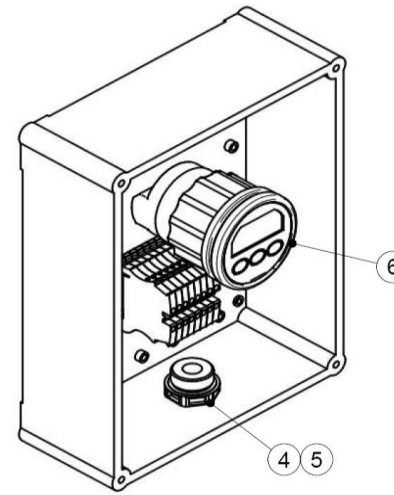

60900215		Kit Cargador Batería Automático V2			
FIG.	REF.	QTY	DESCR.	FROM	UPTO
1	60900175	1	Caja Plexo 180x140x86		
2	60900189	1	Selector 2 Posiciones		
3	60900512	1	Cuerpo Completo con Cámara NO		
4	60900304	1	Conector Prensa PA Gris IP68 M16		
5	60900307	1	Tuerca Conector Prensa PA Gris IP68 M16		
6	60900214	1	Controlador Batería Lite		
NS	CA.1.0.B	15	CABLE SEC.1.0 BLANCO [NS]		

[NS] No mostrada