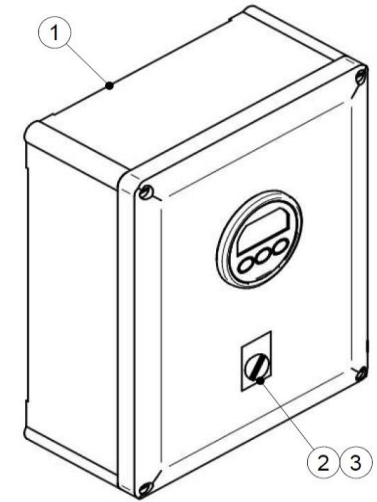

60900215		Kit Cargador Batería Automático V2			
FIG.	REF.	QTY	DESCR.	FROM	UPTO
1	60900175	1	Caja Plexo 180x140x86		
2	60900189	1	Selector 2 Posiciones		
3	60900512	1	Cuerpo Completo con Cámara NO		
4	60900304	1	Conector Prensa PA Gris IP68 M16		
5	60900307	1	Tuerca Conector Prensa PA Gris IP68 M16		
6	60900214	1	Controlador Batería Lite		
NS	CA.1.0.B	15	CABLE SEC.1.0 BLANCO [NS]		