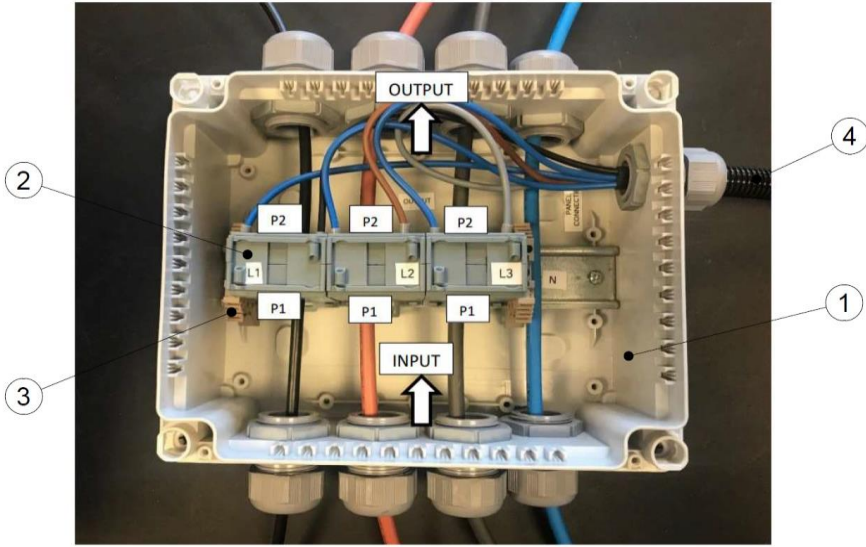

60972161CTB.4		Kit Caja Transformador Amp.40/5A Tri.4 M			
FIG.	REF.	QTY	DESCR.	FROM	UPTO
1	60972170	1	Caja Transformador Amp.40-60/5A Tri. [NP]		
2	60972161.2	3	Transformador Amperométrico 40/5A		
3	60994017	2	Tope Borna Carril DIN		
4	60972162T.4	1	Inst. Transformador Tri. 4 M.		
NS	60972172	2	Etiquetas Caja Transformador Amp. [NS]		
NS	58088282	1	Abraz. Plástico 2,50 x 98 Negra [NS]		