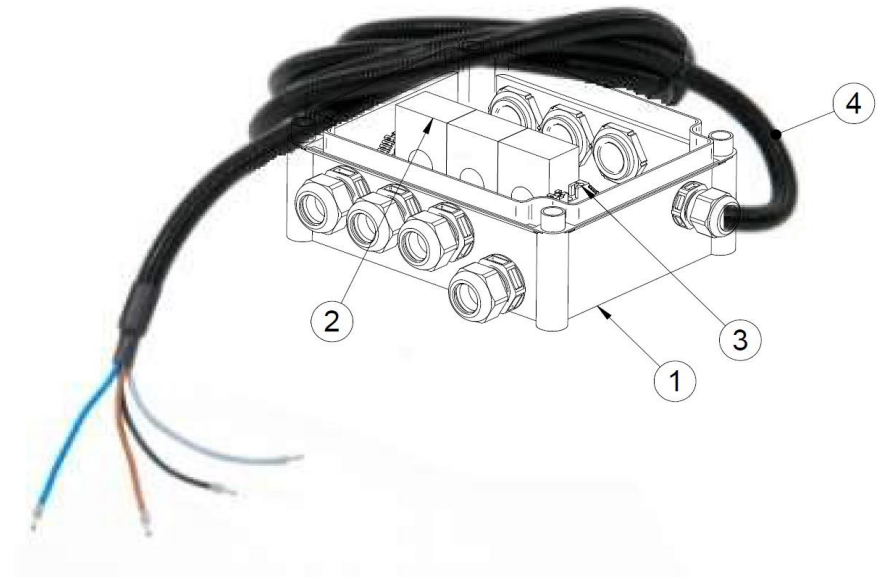

60972163CTB.12		Kit Caja Transformador Amp100/5A Tri.12M			
FIG.	REF.	QTY	DESCR.	FROM	UPTO
1	60972171	1	Caja Transformador Amp.100-200/5A Tri. [NP]		
2	60972163.2	3	Transformador Amperométrico 100/5A		
3	60994017	2	Tope Borna Carril DIN		
4	60972162T.12	1	Inst. Transformador Tri. 12 M.		
NS	60972172	2	Etiquetas Caja Transformador Amp. [NS]		
NS	58088282	1	Abraz. Plástico 2,50 x 98 Negra [NS]		