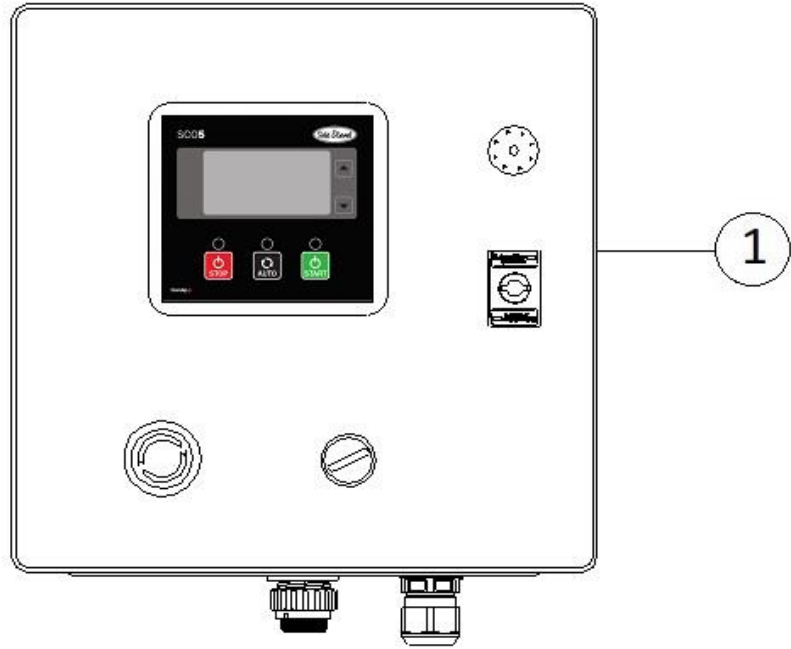

FIG.	REF.	QTY	DESCR.	FROM	UPTO
1	61900254.1	1	Kit Armario IP65 SCO 5 24V Zumbador Sole Fabricación [NP]		

[NP] No suministrada