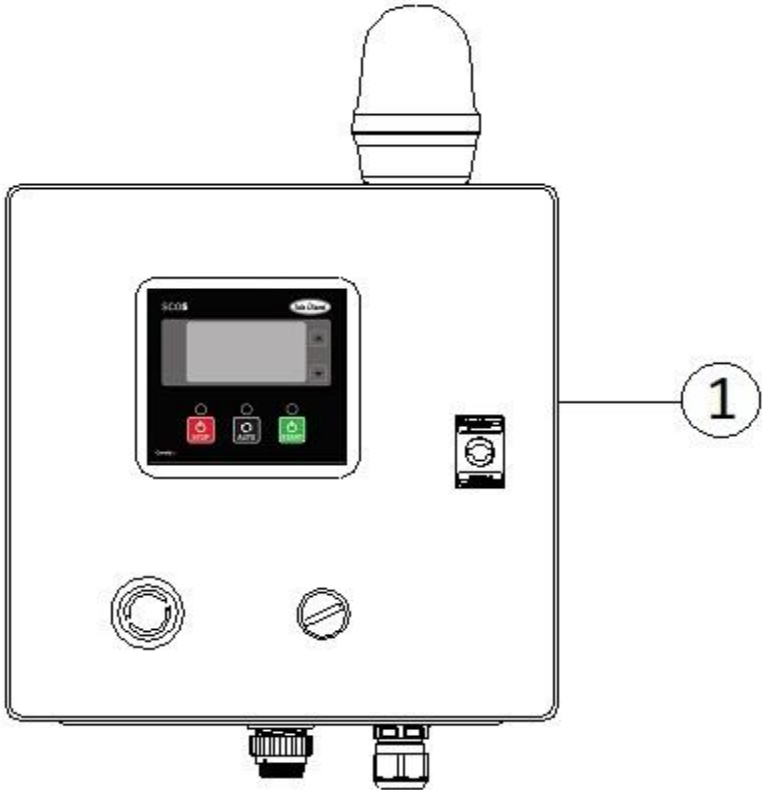

FIG.	REF.	QTY	DESCR.	FROM	UPTO
1	61900255.1	1	Kit Armario IP65 SCO 5 Torreta Sole Fabricación [NP]		

[NP] No suministrada