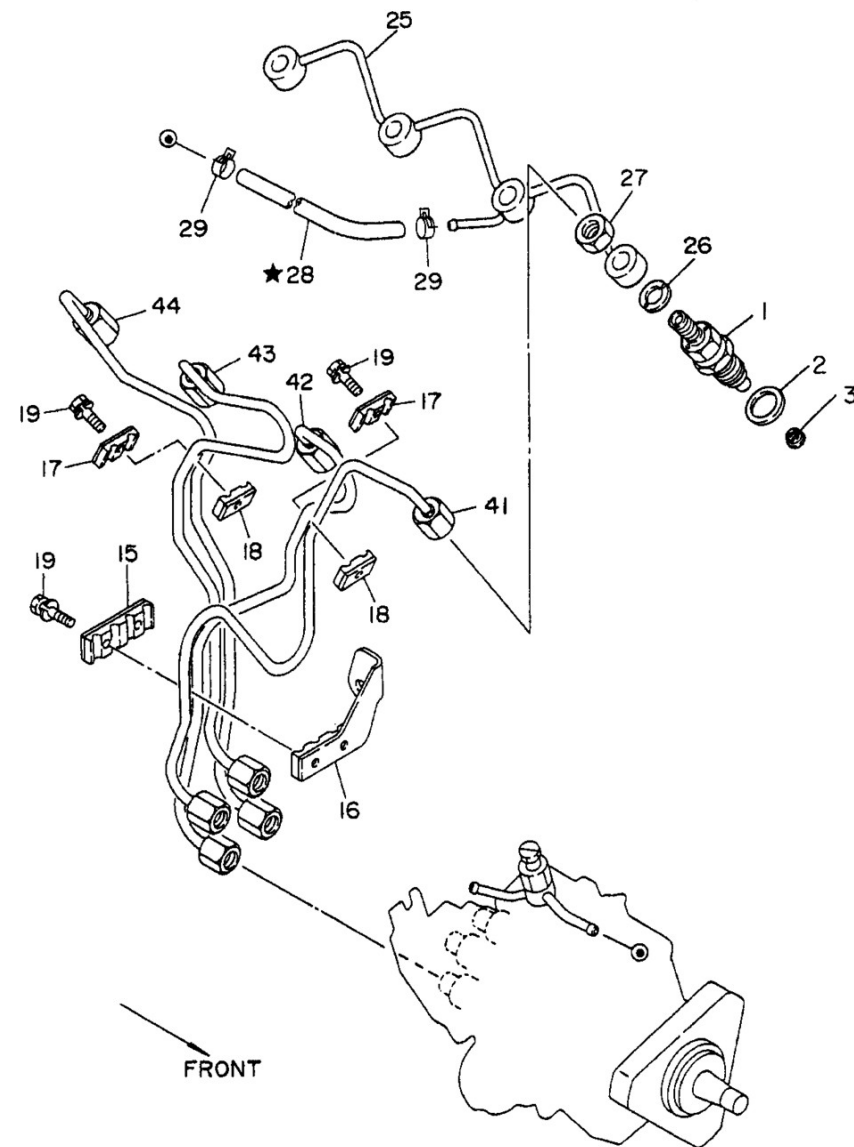

D_SN85_4_1 Tubos de Inyección

Fig.	Ref.	Cant.	Descr.	Obs	Desde	Hasta
1	18226001	4	Inyector Completo			
2	18224012	4	Arandela Inyector			
3	18224014	4	Arandela Inyector			
15	18224031	1	Abraz. Tubo Inyección			
16	18224032	1	Abraz. Tubo Inyección			
17	18224033	2	Abraz. Tubo Inyección			
18	18224034	2	Abraz. Tubo Inyección			
19	18224035	4	Tornillo			
25	18224005	1	Tubo Retorno gasoil			
26	18224013	4	Arandela Inyector			
27	18224006	4	Tuerca Sobrante			
28	18224004	1	Tubo Retorno gasoil			
29	18224036	2	Abraz.			
30	18224037	1	Pinza			
31	18224038	1	Injerto Goma			
32	18224039	1	Tornillo			
41	18224015	1	Tubo Inyección N.1			
42	18224016	1	Tubo Inyección N.2			
43	18224017	1	Tubo Inyección N.3			
44	18224018	1	Tubo Inyección N.4			
NS	18224007	2	Junta			
NS	18224008	1	Tubo gasoil