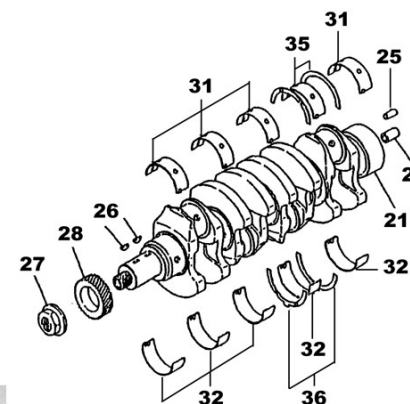

D_SN11_1_5 Distribucion

Fig.	Ref.	Cant.	Descr.	Obs	Desde	Hasta
43	18220082	1	Tuerca			
44	18220063	9	Tornillo			
45	18220035	1	Placa Delantera			
46	18220019	1	Junta Placa			
47	18220097	1	Tubo Aceite			
48	14711021	1	Codo N°1			
49	60180007	1	Racor 1"			
50	36511000	1	Bomba Cruceta 1" del 74 al 616			

D_SN11_1_8		Pistón y Biela				
Fig.	Ref.	Cant.	Descr.	Obs	Desde	Hasta
3	18222009	8	Clip Eje Pistón			
4	18222006	1	Jgo. Aros STD			
4	18222007	1	Jgo. Aros 0,25			
7	18222013	8	Tornillo Biela			
8	18222011	8	Tuerca Biela			
9	18222033	4	Casquillo Pie Biela			
10	18222014	8	Medio Cojinete Biela Std.			
10	18222015	8	Medio Cojinete Biela -0,25			
10	18222016	8	Medio Cojinete Biela -0,50			
10	18222017	8	Medio Cojinete Biela -0,75			
10	18222019	8	Medio Cojinete Biela -1,00			
2122	18222018	1	Cigüeñal			
22	18222030	1	Casquillo Cigüeñal			
25	18222028	1	Pasador			
26	18222020	2	Chaveta			
27	18222026	1	Tuerca Polea Cigüeñal			
28	18222021	1	Rueda Dentada Cigüeñal			
3132	18220003	1	Jgo. Cojinete Cigüeñal Std.			
3132	18220004	1	Jgo. Cojinete Cigüeñal -0,25			
3132	18220005	1	Jgo. Cojinete Cigüeñal -0,50			
3132	18220006	1	Jgo. Cojinete Cigüeñal -0,75			
3132	18220006.1	1	Jgo. Cojinete Cigüeñal -1,00			
3536	18220025	1	Arandela Empuje T=2,325			
3536	18220026	1	Arandela Empuje T=2,350			
3536	18220027	1	Arandela Empuje T=2,375			
3536	18220028	1	Arandela Empuje Sobremedida T=2,525			
3536	18220028.1	1	Arandela Empuje Sobremedida T=2,725			