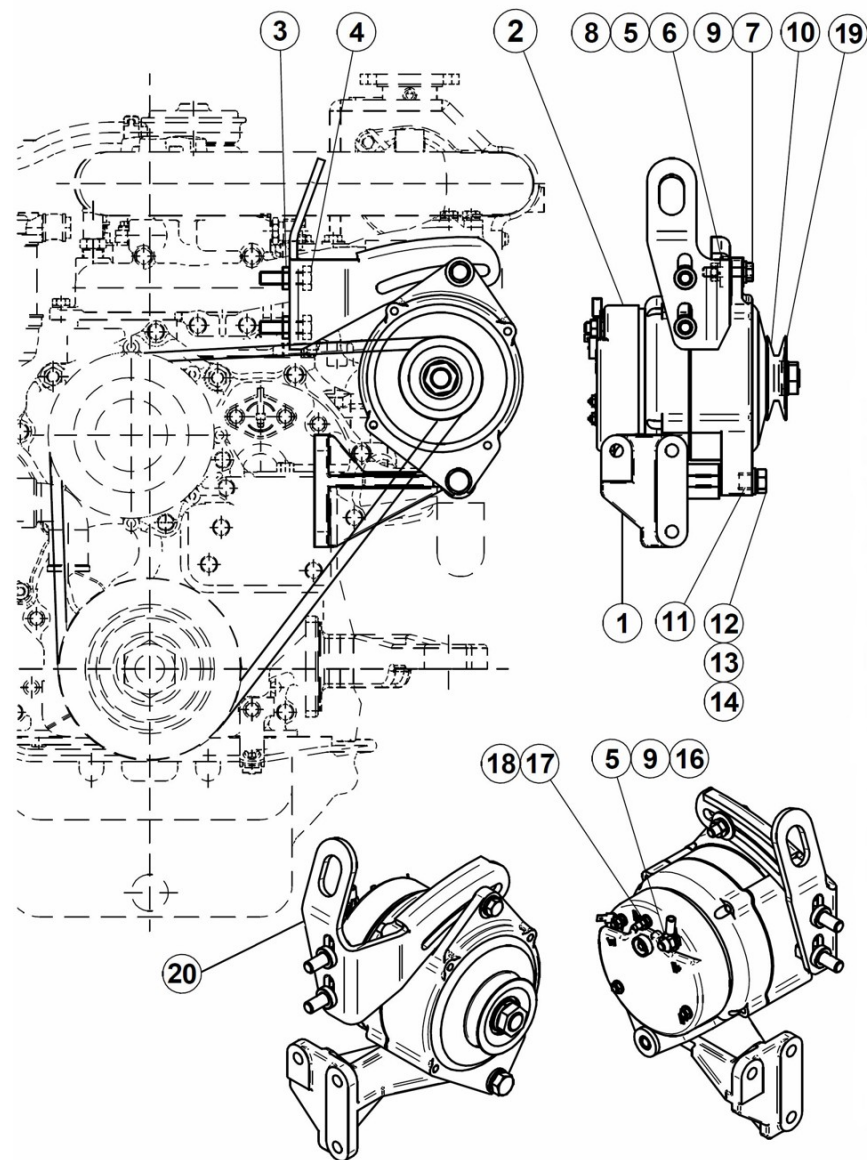

18217104 Kit Alt. Iskra 14V/95A

Fig.	Ref.	Cant.	Descr.	Obs	Desde	Hasta
1	18227002.4	1	Soporte Alt. Iskra 14V/95A			
2	17117025	1	Alt. 14V/95A Mahle			
3	17614019	4	Grueso 10,5x18x6			
4	52102310	2	Tornillo DIN 933 M10-35 8.8 Cincado			
5	52120008	2	Tuerca DIN 934 M8 8.8 (C.10) Cincada			
6	51031008	1	Arandela DIN 9021 8 Cincada			
7	52102260	1	Tornillo DIN 933 M8-35 8.8 Cincado			
8	53033008	1	Arandela GROWER DIN 127-8 Cincada			
9	51030008	2	Arandela Acero DIN 125-8 Cincada			
10	17117016.7	1	Polea			
11	17417025	1	Casquillo 13.5x10.2x11			
12	52101325	1	Tornillo DIN 931 M10-120 8.8 Cincado			
13	53033010	2	Arandela GROWER DIN 127-10 Cincada			
14	51030010	3	Arandela Acero DIN 125-10 Cincada			
16	TR.10.8	1	Ter.Red.Sec.10 T.8			
17	51030005	1	Arandela Acero DIN 125-5 Cincada			
18	52120005	1	Tuerca DIN 934 M5 8.8 (C.10) Cincada			
19	13817016	1	Grueso 17x28x4			
20	18227007.2	1	Tensor Alt.			
NS	18221028	1	Correa Tipo A 43 1100			
NS	TFM.6.3.T.5.I	1	Ter.Faston Macho 6.3 Tal.5 45°