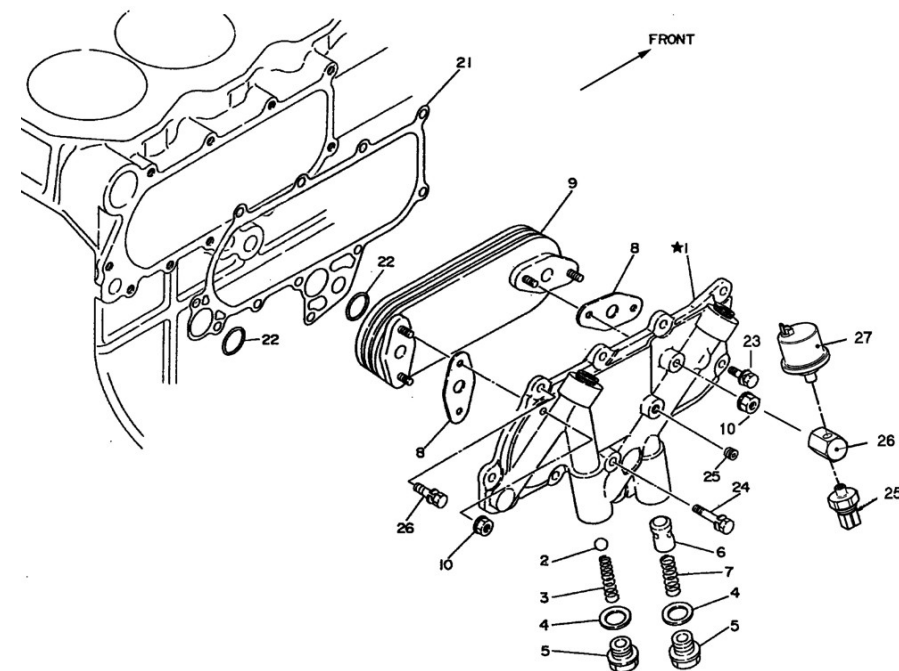

D_SN11_1_14 Refrigerador Aceite

Fig.	Ref.	Cant.	Descr.	Obs	Desde	Hasta
2	18224046	1	Bola			
3	18224044	1	Muelle Regulador Aceite			
4	18224047	2	Junta			
5	18224048	2	Tapón			
6	18224049	1	Válvula Alivio			
7	18224050	1	Muelle Válvula			
8	18222112	2	Junta			
9	18222111	1	Elemento Refrigerador Aceite			
10	18221033	4	Tuerca			
21	18322112	1	Junta Refrig Aceite			
22	18224076	2	Junta Tórica D. 24x3,5			
23	18221008	10	Tornillo			
24	18220065	1	Tornillo			
25	18227027	1	Manocontacto Presión Aceite			
26	13417051	1	Cala Mano Transmisor			
27	60900785	1	Transmisor Presión 12-24 V			
27	60900985	1	Trans.Presión M10x1T/1-pin M4 0-10bar			

27* Montado en motores con panel ref. 60982125
Fitted in engines equipped with panel part no. 60982125