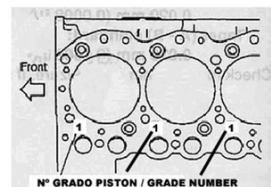

D_SN11_1_5 Distribucion

Fig.	Ref.	Cant.	Descr.	Obs	Desde	Hasta
43	18220082	1	Tuerca			
44	18220063	9	Tornillo			
45	18220035	1	Placa Delantera			
46	18220019	1	Junta Placa			
47	18220097	1	Tubo Aceite			
48	14711021	1	Codo N°1			
49	60180007	1	Racor 1"			
50	36511000	1	Bomba Cruceta 1" del 74 al 616			

D_SN11_1_8		Pistón y Biela				
Fig.	Ref.	Cant.	Descr.	Obs	Desde	Hasta
3	18222009	8	Clip Eje Pistón			
4	18222006	1	Jgo. Aros STD			
4	18222007	1	Jgo. Aros 0,25			
7	18222013	8	Tornillo Biela			
8	18222011	8	Tuerca Biela			
9	18222033	4	Casquillo Pie Biela			
10	18222014	8	Medio Cojinete Biela Std.			
10	18222015	8	Medio Cojinete Biela -0,25			
10	18222016	8	Medio Cojinete Biela -0,50			
10	18222017	8	Medio Cojinete Biela -0,75			
10	18222019	8	Medio Cojinete Biela -1,00			
2122	18222018	1	Cigüeñal			
22	18222030	1	Casquillo Cigüeñal			
25	18222028	1	Pasador			
26	18222020	2	Chaveta			
27	18222026	1	Tuerca Polea Cigüeñal			
28	18222021	1	Rueda Dentada Cigüeñal			
3132	18220003	1	Jgo. Cojinete Cigüeñal Std.			
3132	18220004	1	Jgo. Cojinete Cigüeñal -0,25			
3132	18220005	1	Jgo. Cojinete Cigüeñal -0,50			
3132	18220006	1	Jgo. Cojinete Cigüeñal -0,75			
3132	18220006.1	1	Jgo. Cojinete Cigüeñal -1,00			
3536	18220025	1	Arandela Empuje T=2,325			
3536	18220026	1	Arandela Empuje T=2,350			
3536	18220027	1	Arandela Empuje T=2,375			
3536	18220028	1	Arandela Empuje Sobremedida T=2,525			
3536	18220028.1	1	Arandela Empuje Sobremedida T=2,725			

Fig. 1) Número grabado en bloque motor. Pedir recambio según este número. Desmontar junta y culata para ver este número.

Fig. 1) Number written at the top Block Assy-cylinder. Order the piston depending this number. Dismantle the cylinder head and its joint to read the number.