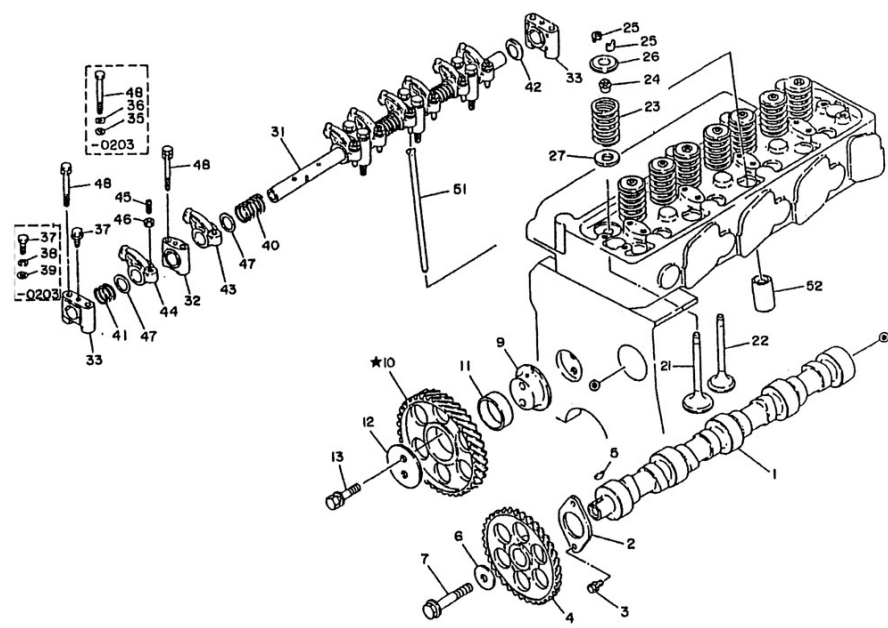

D_SN11_1_4 Arbol de Levas y Mecanismo de Válvulas

Fig.	Ref.	Cant.	Descr.	Obs	Desde	Hasta
1	18222035	1	Eje Levas			
2	18222074	1	Placa Arbol Levas			
3	18222070	2	Tornillo			
4	18222037	1	Engranaje Eje Levas			
5	18222069	1	Chaveta			
6	18222025	1	Arandela Plana			
7	18222071	1	Tornillo			
9	18222066	1	Eje Intermedio			
11	18222036	1	Casquillo			
12	18222067	1	Placa Intermedia			
13	18222072	2	Tornillo			
21	18222055	4	Válvula Admisión			
22	18222056	4	Válvula Escape			
23	18222057	8	Muelle Válvulas			
24	18222054	8	Retén Válvula			
25	18222059	16	Semicono			
26	18222058	8	Retén Muelle Válvula			
27	18222052	8	Asiento Muelle Válvula			
31	18222046	1	Eje Balancín			
32	18222050	4	Soporte Eje Balancines			
33	18222051	2	Soporte Eje Balancines			
35	18222064	12	Arandela			
36	18222063	12	Arandela			
37	18222034	2	Tornillo			
38	18222038	2	Arandela			
39	18222039	2	Arandela			
40	18222047	3	Muelle Interior Eje Balancín			
41	18222048	1	Muelle Eje Balancín			
42	18222049	1	Retén Eje Balancín			
43	18222042	4	Balancín Válvulas			
44	18222043	4	Balancín Válvulas