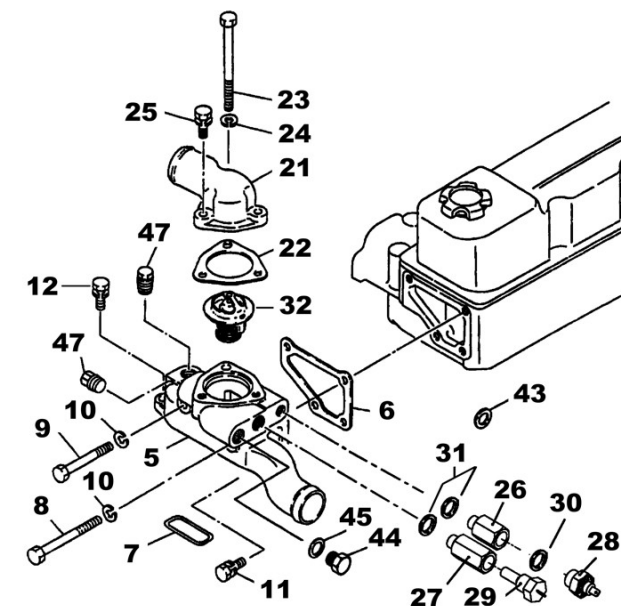

D_SN11_3_1 Bomba de Agua Dulce

Fig.	Ref.	Cant.	Descr.	Obs	Desde	Hasta
1	18221020	1	Bomba Agua Dulce			
2	18221022	1	Junta Bomba Agua			
3	18221026	2	Tuerca			
5	18221037	1	Soporte Termostato			
6	18221038	1	Junta Cuerpo Termostato			
7	18221039	1	Junta			
8	18221029	1	Tornillo			
9	18221041	1	Tornillo			
11	18221008	6	Tornillo			
21	18221021	1	Tapa Termostato			
22	18221049	1	Junta Tapa Termostato			
23	18221050	1	Tornillo			
24	18221042	3	Arandela			
25	18220037	2	Tornillo			
26	18217015	1	Cala			
27	18217014	1	Cala			
28	60900070	1	Termocontacto 97°C			
29	60900780	1	Transmisor Temper. 5/8 12 V			
29	60900980	1	Transmisor Temper.5/8"-UNF-2A/6,3 fast			
30	57000375	1	Arandela Aluminio 17-22-1,5			
31	56000015	2	Arandela Cobre 12-19-2			
32	18221027	1	Termostato 82°			
33	18221028	1	Correa Tipo A 43 1100