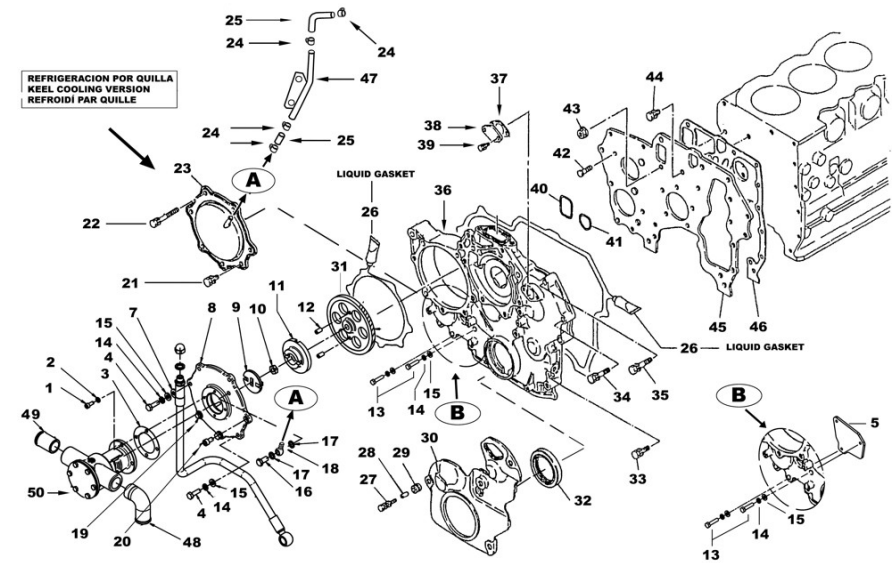

D_SN11_1_4 Arbol de Levas y Mecanismo de Válvulas

Fig.	Ref.	Cant.	Descr.	Obs	Desde	Hasta
45	18222044	8	Tornillo Ajuste			
46	18222045	8	Tuerca			
47	18222073	8	Arandela			
48	18222062	12	Tornillo			
51	18222041	8	Varilla Válvulas			
52	18222040	8	Empuje Válvulas			

D_SN11_1_5		Distribucion			
Fig.	Ref.	Cant.	Descr.	Obs	Hasta
1	52103156	4	Tornillo DIN 912 M6-16 8.8 Cincado		
2	53033006	4	Arandela GROWER DIN 127-6 Cincada		
3	13310013	1	Junta Bomba		
4	52102258	3	Tornillo DIN 933 M8-25 8.8 Cincado		
5	18210014	1	Tapa		
7	18220098	1	Abraz.		
8	18210010	1	Carcasa Bomba		
9	15310072	2	Cruceta Bomba Agua		
10	18225004	1	Tuerca		
12	18210072	2	Pivote Arrastre		
13	52102260	2	Tornillo DIN 933 M8-35 8.8 Cincado		
14	53033008	6	Arandela GROWER DIN 127-8 Cincada		
15	51030008	6	Arandela Acero DIN 125-8 Cincada		
16	16713009	1	Tornillo Racor M10		
17	56000061	1	Arandela Cobre 10-16-1,5		
18	18210009	1	Racor Esférico		
19	52101166	1	Tornillo DIN 931 M6-65 8.8 Cincado		
20	52103258	2	Tornillo DIN 912 M8-25 8.8 Cincado		
23	18220046	1	Tapa		
24	18220099	6	Abraz.		
25	18220096	1	Manguera 9-17-185		
26	LOCT5910.300	1	LOCTITE 5910 300 ML	29/06/2018	
26	NU028.75	1	NURAL 28 Naranja 75ml		29/06/2018
31	18222068	1	Engranaje Bomba Inyectora		
32	18220039	1	Retén Aceite		
34	18220066	3	Tornillo		
35	18220065	3	Tornillo		
36	18220048	1	Caja Distribución		
38	18220071	1	Tapa Delantera		
40	18220068	1	Junta		
41	18220069	1	Junta		

D_SN11_1_5 Distribucion

Fig.	Ref.	Cant.	Descr.	Obs	Desde	Hasta
43	18220082	1	Tuerca			
44	18220063	9	Tornillo			
45	18220035	1	Placa Delantera			
46	18220019	1	Junta Placa			
47	18220097	1	Tubo Aceite			
48	14711021	1	Codo N°1			
49	60180007	1	Racor 1"			
50	36511000	1	Bomba Cruceta 1" del 74 al 616			