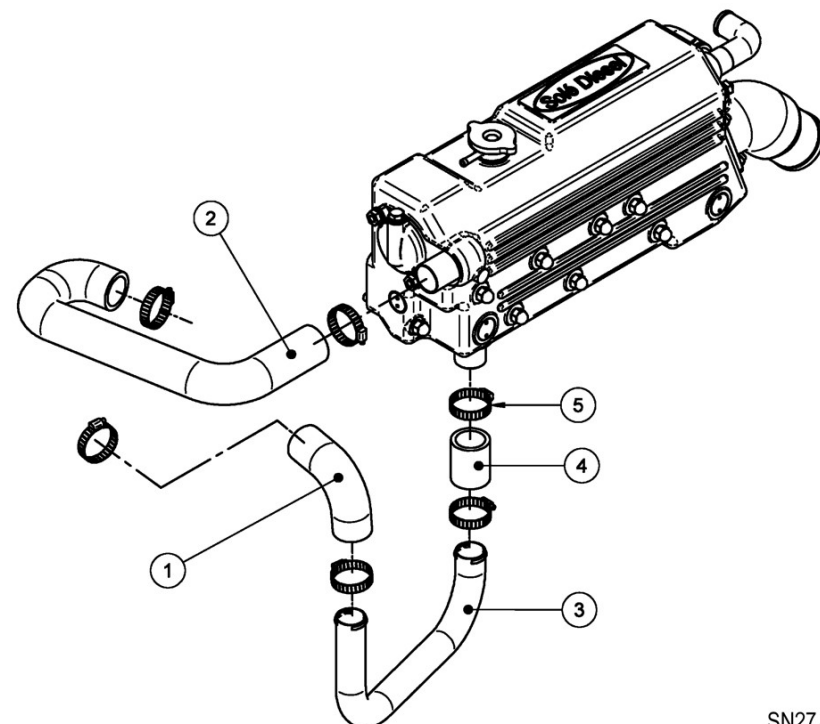

D_SN85_3_2 Circuito Intercambiador

Fig.	Ref.	Cant.	Descr.	Obs	Desde	Hasta
1	17111022	1	Codo Goma			
2	18211013	1	Tubo			
3	18211016	1	Tubo			
4	18211021	6	Manguito 38-50-60			
5	54082032	1	Abraz.DIN 3017 TX 35-50/12 W4			

SN27.0