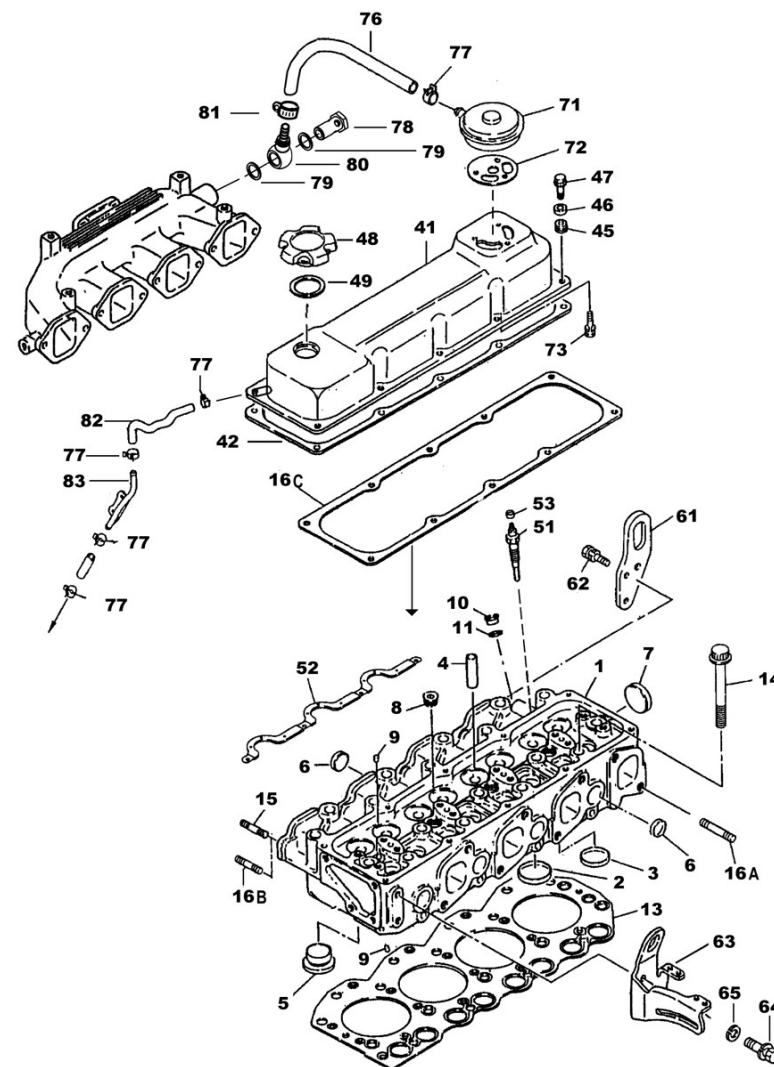

Kits Mantenimiento SN-110

- Jgo. Juntas

D_SN11_1_1 Culata y Tapa de Balancines

Fig.	Ref.	Cant.	Descr.	Obs	Desde	Hasta
2	18221061	4	Asiento Válvula Admisión			
3	18221062	4	Asiento Válvula Escape STD			
3	18221062A	4	Asiento Válvula Escape +0,2			
3	18221062B	4	Asiento Válvula Escape +0,4			
4	18221002	8	Guía Válvula			
5	18221016	4	Cámara Combustión			
6	18220022	7	Tapón			
7	18220016	2	Tapón			
8	18221014	3	Tapón			
9	18221019	2	Tapón			
10	18221018	4	Protector Boquilla			
11	18221015	4	Junta			
11	18224012	4	Arandela Inyector			
13	18221004	1	Junta Culata Nivel 1 Espesor 1.35			
13	18221005	1	Junta Culata Nivel 2 Espesor 1.40			
13	18221006	1	Junta Culata Nivel 3 Espesor 1.45			
14	18221013	18	Tornillo Culata			
15	18221023	2	Espárrago			
41	18221009	1	Tapa Balancines			
42	18221010	1	Junta Tapa Balancines			
45	18221059	10	Arandela Tapa Balancines			
46	18221058	10	Arandela			
47	18221012	10	Tornillo Tapa Balancines			
4849	18221003	1	Tapón Llenado Aceite			
49	18221017	1	Junta Tapón Aceite			
51	18227017	4	Bujía Incandescencia			
52	18227018	1	Cable Bujía Incandescencia			
53	18227019	4	Tuerca			
61	18221011	1	Soporte Transporte			
62	18221008	2	Tornillo			
63	18227007	1	Tensor Alt. -Transporte			

D_SN11_1_1 Culata y Tapa de Balancines

Fig.	Ref.	Cant.	Descr.	Obs	Desde	Hasta
64	18227005	2	Tornillo			
65	18221069	2	Arandela			
71	18221066	1	Válvula control Aire			
72	18221065	1	Junta			
73	18221024	3	Tornillo			
74	18220098	2	Abraz.			
75	18220063	1	Tornillo			
76	18220096	2	Manguera 9-17-185			
77	18220099	5	Abraz.			
78	16514022	1	Tornillo Hueco 18x150			
79	57000378	1	Arandela Aluminio 18-24-1,5			
80	18210015	1	Racor Orientable M18			
81	54081008	2	Abraz.DIN 3017 8-16/9 W4			
83	18220097	1	Tubo Aceite			