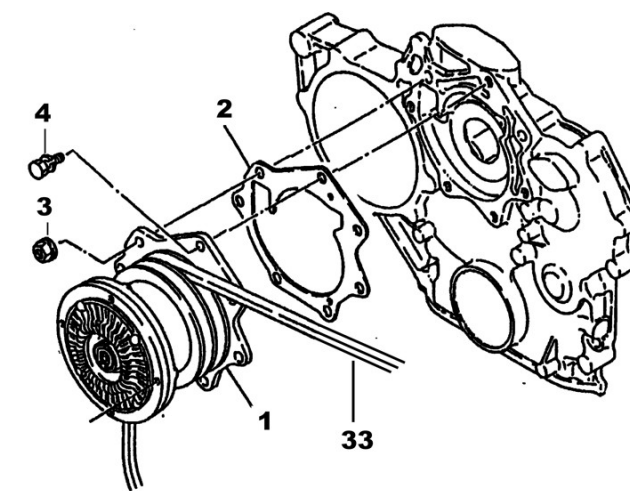

D_SN11_3_1 Bomba de Agua Dulce

Fig.	Ref.	Cant.	Descr.	Obs	Desde	Hasta
1	18221020	1	Bomba Agua Dulce			
2	18221022	1	Junta Bomba Agua			
3	18221026	2	Tuerca			
5	18221037	1	Soporte Termostato			
6	18221038	1	Junta Cuerpo Termostato			
7	18221039	1	Junta			
8	18221029	1	Tornillo			
9	18221041	1	Tornillo			
11	18221008	6	Tornillo			
21	18221021	1	Tapa Termostato			
22	18221049	1	Junta Tapa Termostato			
23	18221050	1	Tornillo			
24	18221042	3	Arandela			
25	18220037	2	Tornillo			
26	18217015	1	Cala			
27	18217014	1	Cala			
28	60900070	1	Termocontacto 97°C			
29	60900780	1	Transmisor Temper. 5/8 12 V			
29	60900980	1	Transmisor Temper.5/8"-UNF-2A/6,3 fast			
30	57000375	1	Arandela Aluminio 17-22-1,5			
31	56000015	2	Arandela Cobre 12-19-2			
32	18221027	1	Termostato 82°			
33	18221028	1	Correa Tipo A 43 1100