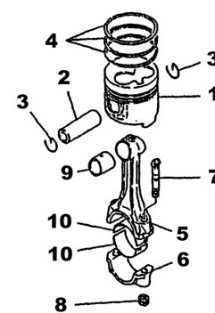

D_SN11_1_5 Distribucion

Fig.	Ref.	Cant.	Descr.	Obs	Desde	Hasta
43	18220082	1	Tuerca			
44	18220063	9	Tornillo			
45	18220035	1	Placa Delantera			
46	18220019	1	Junta Placa			
47	18220097	1	Tubo Aceite			
48	14711021	1	Codo N°1			
49	60180007	1	Racor 1"			
50	36511000	1	Bomba Cruceta 1" del 74 al 616			

D_SN11_1_8		Pistón y Biela				
Fig.	Ref.	Cant.	Descr.	Obs	Desde	Hasta
3	18222009	8	Clip Eje Pistón			
4	18222006	1	Jgo. Aros STD			
4	18222007	1	Jgo. Aros 0,25			
7	18222013	8	Tornillo Biela			
8	18222011	8	Tuerca Biela			
9	18222033	4	Casquillo Pie Biela			
10	18222014	8	Medio Cojinete Biela Std.			
10	18222015	8	Medio Cojinete Biela -0,25			
10	18222016	8	Medio Cojinete Biela -0,50			
10	18222017	8	Medio Cojinete Biela -0,75			
10	18222019	8	Medio Cojinete Biela -1,00			
2122	18222018	1	Cigüeñal			
22	18222030	1	Casquillo Cigüeñal			
25	18222028	1	Pasador			
26	18222020	2	Chaveta			
27	18222026	1	Tuerca Polea Cigüeñal			
28	18222021	1	Rueda Dentada Cigüeñal			
3132	18220003	1	Jgo. Cojinete Cigüeñal Std.			
3132	18220004	1	Jgo. Cojinete Cigüeñal -0,25			
3132	18220005	1	Jgo. Cojinete Cigüeñal -0,50			
3132	18220006	1	Jgo. Cojinete Cigüeñal -0,75			
3132	18220006.1	1	Jgo. Cojinete Cigüeñal -1,00			
3536	18220025	1	Arandela Empuje T=2,325			
3536	18220026	1	Arandela Empuje T=2,350			
3536	18220027	1	Arandela Empuje T=2,375			
3536	18220028	1	Arandela Empuje Sobremedida T=2,525			
3536	18220028.1	1	Arandela Empuje Sobremedida T=2,725			

Fig. 1) Número grabado en bloque motor. Pedir recambio según este número. Desmontar junta y culata para ver este número.

Fig. 1) Number written at the top Block Assy-cylinder. Order the piston depending this number. Dismantle the cylinder head and its joint to read the number.