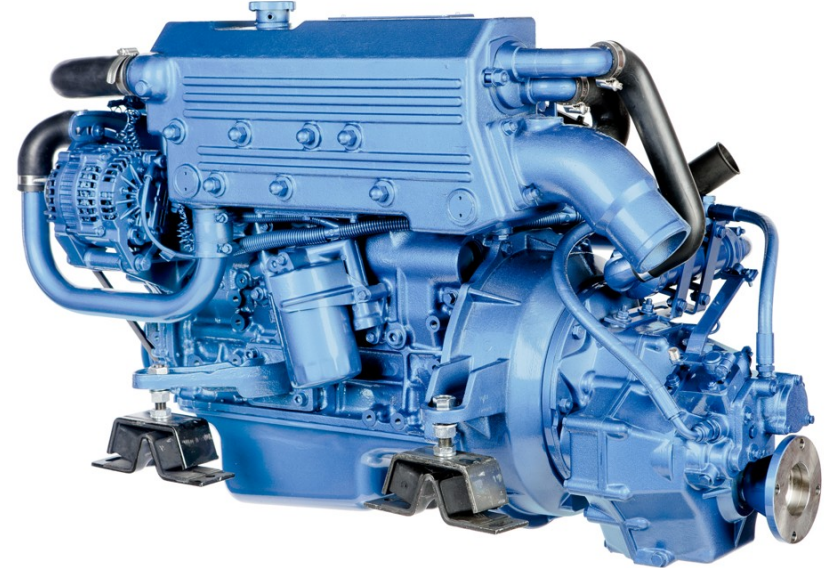

Motor SN-110

VERSION 2024-5

DESPIECE