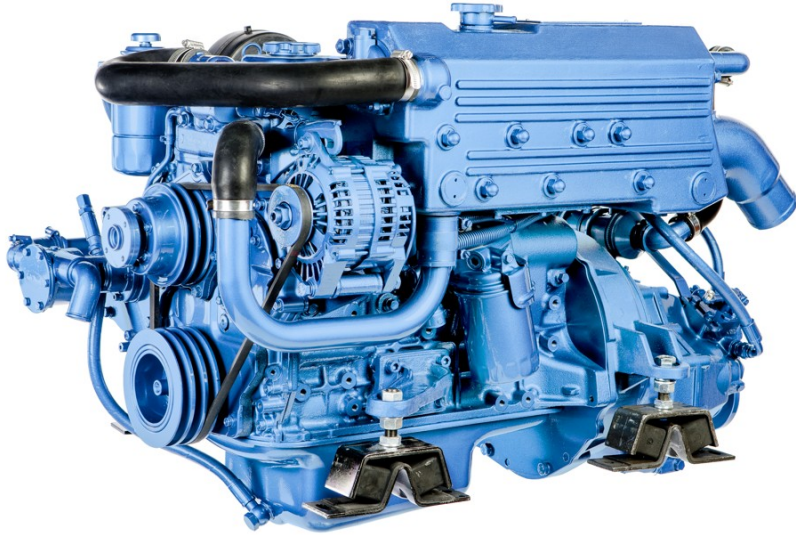

Motor SN-110

VERSION 2024-5

DESPIECE