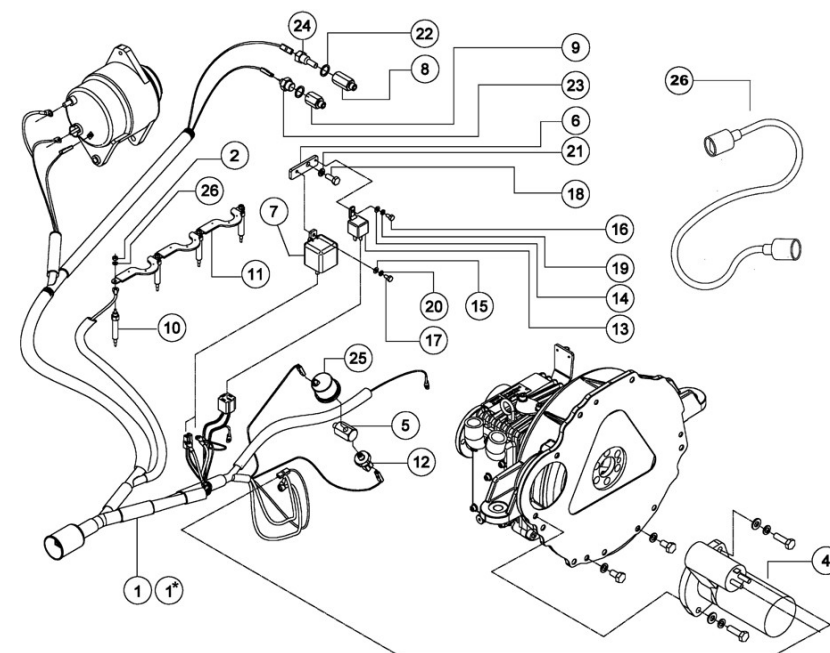

D_SN85_5_6 Instalación Eléctrica 12V

Fig.	Ref.	Cant.	Descr.	Obs	Desde	Hasta
1	60982200R	1	Inst. Elect. SN-110			
1	60982201R	1	Inst. Elect. SN-110			
1	60982201R.2	1	Inst. Elect. SN-110 ISKRA			
2	18227019	4	Tuerca			
4	18227001	1	Motor de arranque 12 V			
5	13417051	1	Cala Mano Transmisor			
6	18217001	1	Soporte Relés			
7	18217005	1	Relé 12V 12V-100A			
8	18217014	1	Cala			
9	18217015	1	Cala			
10	18227017	1	Bujía Incandescencia			
11	18227018	1	Cable Bujía Incandescencia			
12	18227027	1	Manocontacto Presión Aceite			
13	18517005.1	1	Relé 12-6V			
14	51030005	1	Arandela Acero DIN 125-5 Cincada			
15	51030006	1	Arandela Acero DIN 125-6 Cincada			
16	52102104	1	Tornillo DIN 933 M5-10 8.8 Cincado			
17	52102155	1	Tornillo DIN 933 M6-12 8.8 Cincado			
18	52102257	1	Tornillo DIN 933 M8-20 8.8 Cincado			
19	53033005	1	Arandela GROWER DIN 127-5 Cincada			
20	53033006	1	Arandela GROWER DIN 127-6 Cincada			
21	53033008	1	Arandela GROWER DIN 127-8 Cincada			
22	57000375	2	Arandela Aluminio 17-22-1,5			
23	60900070	1	Termocontacto 97°C			
24	60900780	1	Transmisor Temper. 5/8 12 V			
24	60900980	1	Transmisor Temper.5/8"-UNF-2A/6,3 fast			
25	60900785	1	Transmisor Presión 12-24 V			
25	60900985	1	Trans.Presión M10x1T/1-pin M4 0-10bar			
26	60985210	1	Alargo Propulsor 4 M.			

* Aplicable en motores con nº serie ≥ 230357 (SN110) y ≥ 798381 (SN85)
* Available in engines with serial no. ≥ 230357 (SN110) and ≥ 798381 (SN85)
* Équipée des moteurs avec nº de serie ≥ 230357 (SN110) et ≥ 978381 (SN85)

** Aplicable en motores con nº serie ≥ 278657 (SN110)
** Available in engines with serial no. ≥ 278657 (SN110)
** Équipée des moteurs avec nº de serie ≥ 278657 (SN110)