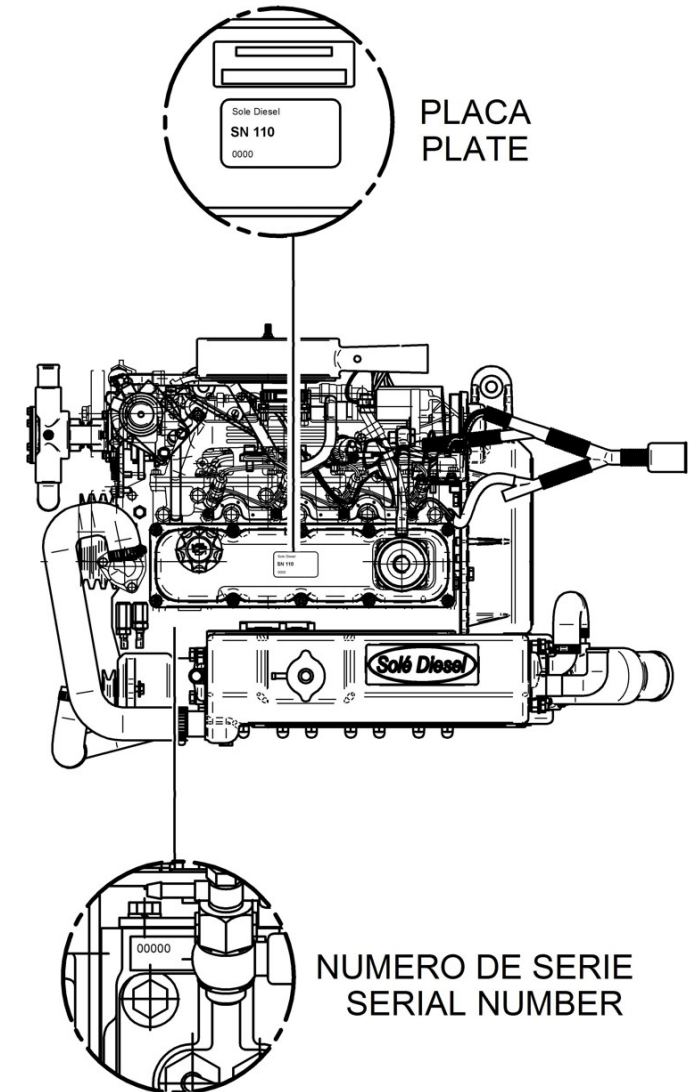

En caso de mangueras indica la longitud total en metros

Los esquemas representados en este catalogo de repuestos, sólo tienen la finalidad de poder identificar la pieza en cuestión, su representación no es significativa y pueden diferir de la pieza real.

08760 Martorell (Barcelona) Spain

Índice

Bloque Motor SN-110

- Culata y Tapa de Balancines
- Arbol de Levas y Mecanismo de Válvulas
- Distribucion
- Bloque
- Pistón y Biela
- Cigüeñal y Volante de Inercia
- Sistema de Aceite
- Carter y Bomba Aceite
- Soportes de Motor
- Soporte Morse
- Refrigerador Aceite

D_SN11_1_1 Culata y Tapa de Balancines

Fig.	Ref.	Cant.	Descr.	Obs	Desde	Hasta
64	18227005	2	Tornillo			
65	18221069	2	Arandela			
71	18221066	1	Válvula control Aire			
72	18221065	1	Junta			
73	18221024	3	Tornillo			
74	18220098	2	Abraz.			
75	18220063	1	Tornillo			
76	18220096	2	Manguera 9-17-185			
77	18220099	5	Abraz.			
78	16514022	1	Tornillo Hueco 18x150			
79	57000378	1	Arandela Aluminio 18-24-1,5			
80	18210015	1	Racor Orientable M18			
81	54081008	2	Abraz.DIN 3017 8-16/9 W4			
83	18220097	1	Tubo Aceite			

D_SN11_1_5 Distribucion

Fig.	Ref.	Cant.	Descr.	Obs	Desde	Hasta
43	18220082	1	Tuerca			
44	18220063	9	Tornillo			
45	18220035	1	Placa Delantera			
46	18220019	1	Junta Placa			
47	18220097	1	Tubo Aceite			
48	14711021	1	Codo N°1			
49	60180007	1	Racor 1"			
50	36511000	1	Bomba Cruceta 1" del 74 al 616			