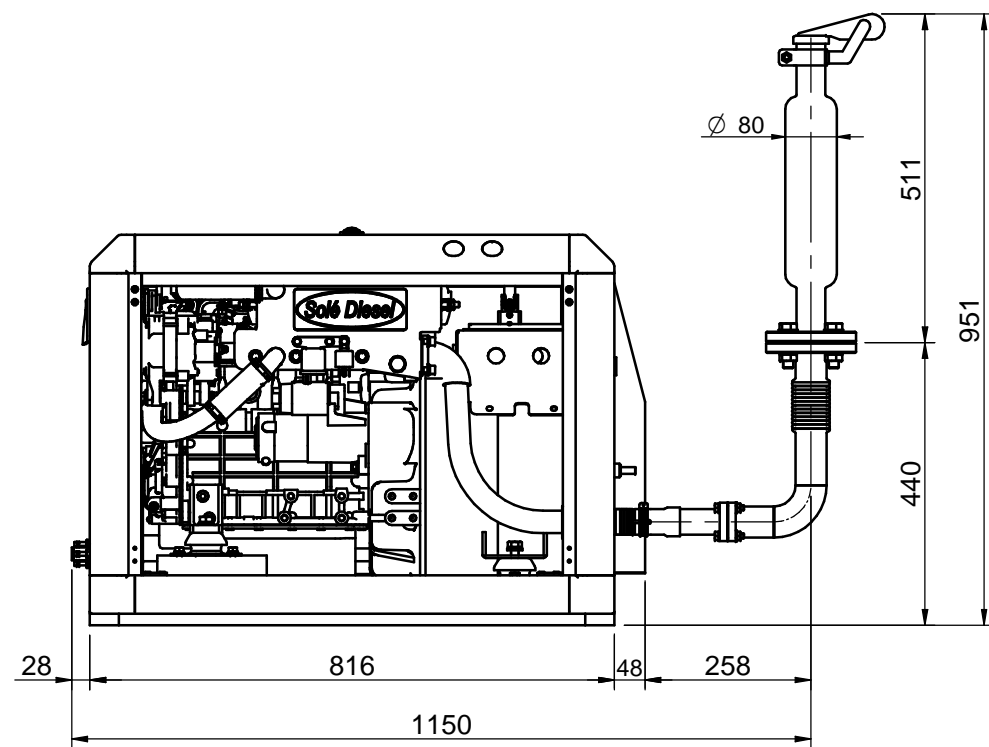

FUEL INLET ($\varnothing 8$)
FUEL OUTLET ($\varnothing 6$)
SEA WATER INLET ($\varnothing 20$)
SEA WATER OUTLET ($\varnothing 8$)
LEAKS COOLANT OUTLET ($\varnothing 8$)

Medidas Nominales (mm)	100	8 GTC CON KIT ESCAPE SECO Y SILENCIOSO				
	30	8 GTC & KIT DRY EX. WITH FLEXIBLE PIPE & SILENCER				
	6	MATERIAL	ACABADO	TRATAMIENTO	PRESENTACION	ESCALA
	0	DIBUJADO	VERIFICADO	GRADO PRECISION	FECHA CREACION	ULTIMA REVISION
Grado de Precisión DIN-7168	Fino	X.MARGARIT	S. UBACH	MEDIO	01/08/2014	---
	Medio			SOLE, S.A.	13913118GI_8GTC	
	Bastio