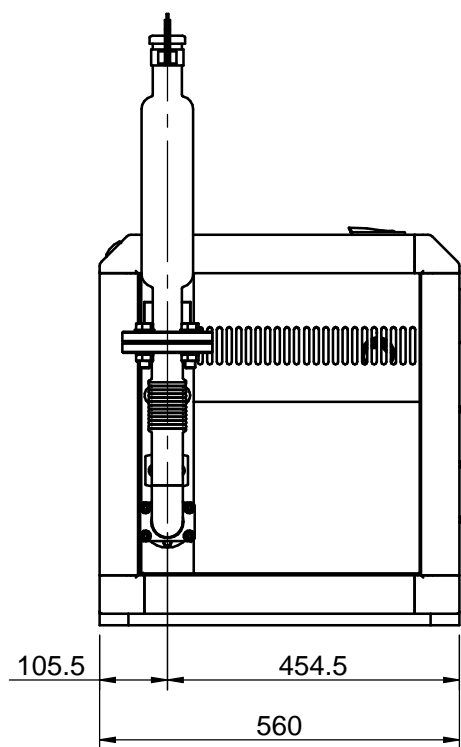

FUEL INLET ($\varnothing 8$)
FUEL OUTLET ($\varnothing 6$)
SEA WATER INLET ($\varnothing 20$)
SEA WATER OUTLET ($\varnothing 8$)
LEAKS COOLANT OUTLET ($\varnothing 8$)

Medidas Nominales (mm)	100	8 GTC CON KIT ESCAPE SECO Y SILENCIOSO				
	30	8 GTC & KIT DRY EX. WITH FLEXIBLE PIPE & SILENCER				
	6	MATERIAL	ACABADO	TRATAMIENTO	PRESENTACION	ESCALA
	0	DIBUJADO	VERIFICADO	GRADO PRECISION	FECHA CREACION	ULTIMA REVISION
Grado de Precisión DIN-7168	Fino	X.MARGARIT	S. UBACH	MEDIO	01/08/2014	---
	Medio			SOLE, S.A.	13913118GI_8GTC	
	Bastio