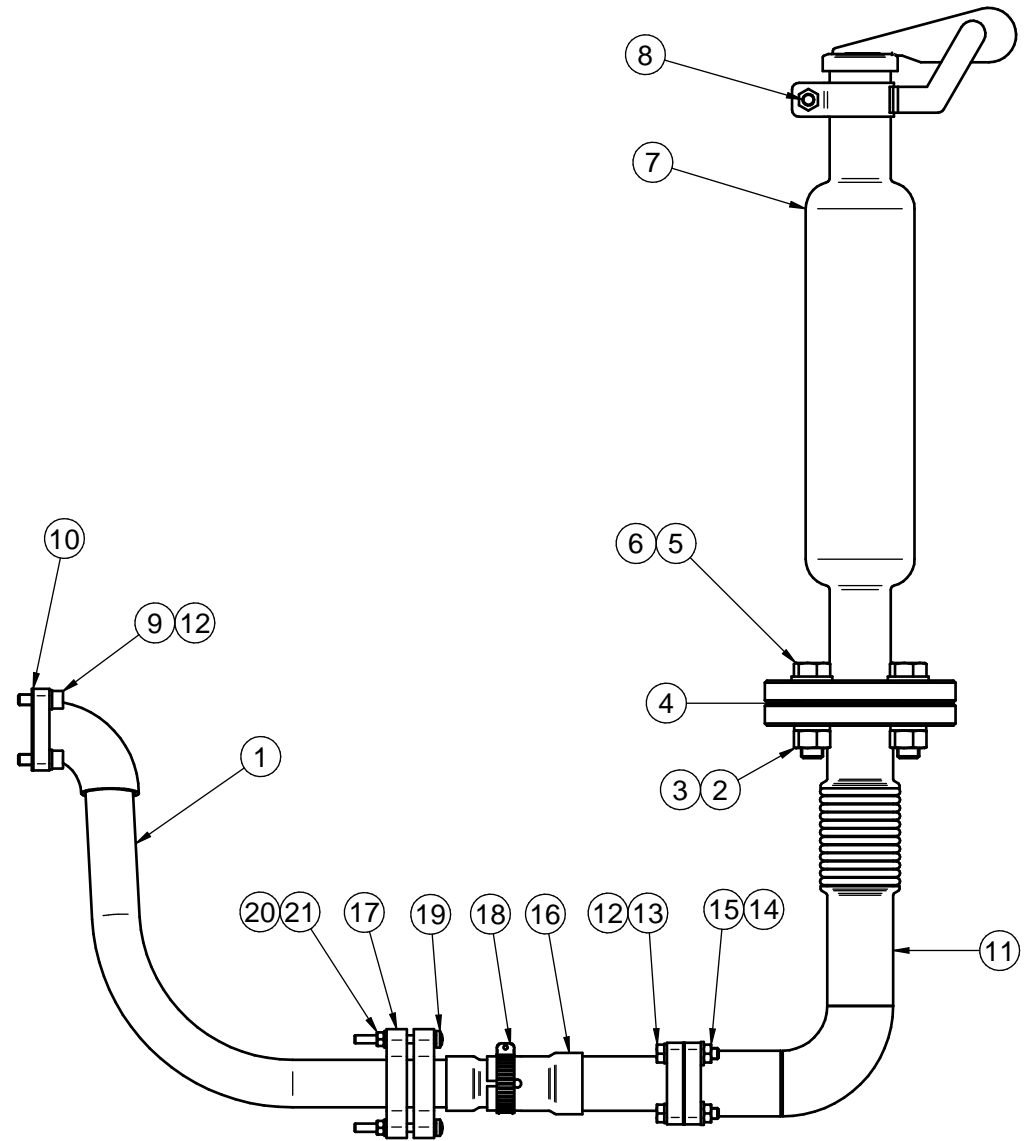

* No mostrado / Not Shown

Nº	Referencia	Descripción	Cant.
1	60539049	ACOPLAMIENTO FLEXIBLE ESCAPE SECO	1
2	52120016	TUERCA M16 DIN-934	4
3	53033016C	ARANDELA GROWER Ø16 DIN 127	4
4	13413016	JUNTA CODO ESCAPE	1
5	52101465	TORNILLO M16x60 DIN 931	4
6	51030016	ARANDELA PLANA Ø16 DIN-125	4
7	13813018	SILENCIOSO	1
8	13413019	TAPA ANTILLUVIA	1
9	52103258	TORNILLO ALLEN M8x25 DIN 912	4
10	17613014	JUNTA ESCAPE HÚMEDO	2
11	17613115I	CODO ESCAPE SECO INSONORIZADO	1
12	53033008	ARANDELA GROWER DIN 127-8 CINCADA	8
13	52102261	TORNILLO M8 x 40 DIN-933	4
14	51030008	ARANDELA ACERO DIN125-8 CINCADA	4
15	52120008	TUERCA M8 DIN-934	4
16	60539046	ACOPLAMIENTO ESCAPE SECO INSONORIZADO	1
17	60539044	SOPORTE AISLANTE TUBO FLEXIBLE	2
18	54083040	ABRAZADERA GBS D40-43 W4 STC	1
19	54118164	TORNILLO DIN 7985 M6 x 60	2
20	54030006	ARANDELA PLANA DIN125-6 INOX.	2
21	54120006	TUERCA DIN 934 M6 INOX.	2
22*	13211035	CODO 1/2" (LARGO)	1
23*	13817011	SOPORTE INST.ELECT.	1
24*	51030006	ARANDELA ACERO DIN 125-6 CINCADA	1
25*	51031006	ARANDELA DIN 9021 6 CINCADA	2
26*	52102157	TORNILLO DIN 933 M6-20 8.8 CINCADO	1
27*	52120006	TUERCA DIN 934 M6 8.8 (C.10) CINCADA	1
28*	52202307	TORNILLO DIN 933 M10-1,25-20 8.8	1
29*	53033006	ARANDELA GROWER DIN 127-6 CINCADA	1
30*	53033010	ARANDELA GROWER DIN 127-10 CINCADA	1
31*	54081020	ABRAZ.DIN 3017 20-32/9 W4	2
32*	54082025	ABRAZ.DIN 3017 25-40/12 W4	2
33*	54082032	ABRAZ.DIN 3017 TX 35-50/12 W4	1
34*	59071304	ABRAZ. FIJ. RSGU 1 30/15 W1	1
35*	60539045.03	FUNDA TERMOAISLANTE D40	1
36*	60572014.1	TUERCA CORREDERA 3/4" GAS	1
37*	60572014	PASAMUROS MANGUERA AGUA D.20	1
38*	M87502029	MANGUERA REFRIG.ALTA CALIDAD D. 20-28	1,15