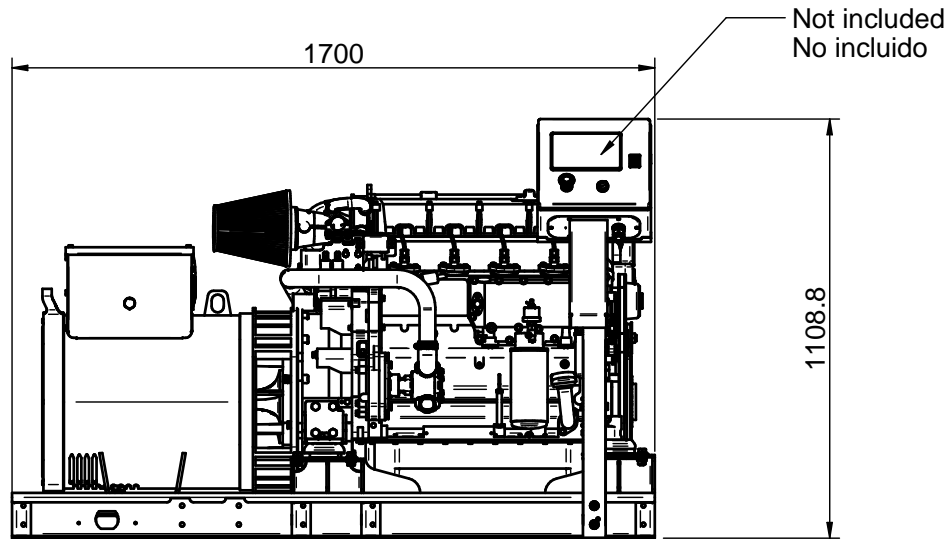

Nº	Referencia	Descripción	Material	Cant.
1	60574140.01	TUBO PIE SOPORTE	S-235 JR	1
2	60574140.02	TUBO PIE SOPORTE	S-235 JR	1
3*	60574140.03	SOPORTES ARMARIO	S-235 JR	1
4	60574140.04	CASQUILLO ROSCAR	S-235 JR	2
5	60574140.05	TAPA	S-235 JR	2
6	56000057	ARANDELA PLANA COBRE Ø8/13-1.5	COBRE	4
7	53033008	ARANDELA GROWER Ø8 DIN 127 CINCADA	Acero	4
8	52120008	TUERCA M8 DIN-934	Acero	4
9	52117256	TORNILLO ISO 7380 M8x16	ACERO 12.9	6
11	51129008.2	TUERCA REMACHABLE VALONA M8-3,0/5,5 Ac.	Acero	6
12	60574140.07	EMBELLECEDOR CABLE (NO INCLUIDO)	Aluminio, 1050	1
13	60574140.09	SOPORTES ARMARIO	S-235 JR	1

Medidas Nominales (mm)		KIT PIE SOPORTE ARMARIO IP65				
		FLOOR SUPPORT FOR IP65 BOX, KIT				
100	a	30	a	100	300	±0.2
30	a	100	300	±0.15	±0.2	±0.2
6	a	30	100	300	±0.1	±0.2
0	a	6	30	100	300	±0.05
Grado de Precisión DIN-7168	Fino	Medio	Baso	±0.1	±0.2	±0.5
				±0.2	±0.5	±1.2
		MATERIAL		ACABADO	TRATAMIENTO	PRESENTACIÓN
		PINTADO AZUL SOLÉ		PINTADO AZUL SOLE		ESCALA
		DIBUJADO		VERIFICADO	GRADO PRECISIÓN	FECHA CREACIÓN
		P.IGLESIAS			MEDIO	27/12/2016
						ÚLTIMA REVISIÓN
						12/09/2023
				SOLÉ, S.A.		60574141

Medidas Normales (mm)		100	KIT PIE SOPORTE ARMARIO IP65										
		a 300	FLOOR SUPPORT FOR IP65 BOX, KIT										
Grado de Precisión DIN-7168	Fino	±0.05	±0.1	±0.15	±0.2	±0.3	±0.5	±1.2	MATERIAL	ACABADO	TRATAMIENTO	PRESENTACIÓN	ESCALA
	Medio	±0.1	±0.2	±0.3	±0.5	±0.8	±1.2	PINTADO AZUL SOLÉ			Suavizar Aristas	/.	
DIBUJADO P. IGLESIAS	VERIFICADO	GRADO PRECISIÓN MEDIO	FECHA CREACIÓN		ÚLTIMA REVISIÓN								
			27/12/2016		12/09/2023								
				SOLÉ, S.A.		60574141							