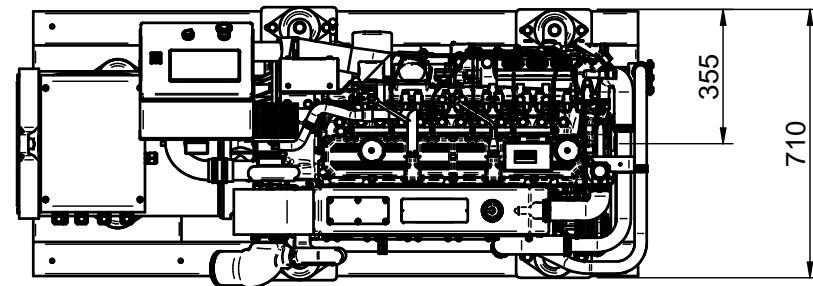

Nº	Referencia	Descripción	Material	Cant.
1	60574140.01	TUBO PIE SOPORTE	S-235 JR	1
2	60574140.02	TUBO PIE SOPORTE	S-235 JR	1
3*	60574140.03	SOPORTES ARMARIO	S-235 JR	1
4	60574140.04	CASQUILLO ROSCAR	S-235 JR	2
5	60574140.05	TAPA	S-235 JR	2
6	56000057	ARANDELA PLANA COBRE Ø8/13-1.5	COBRE	4
7	53033008	ARANDELA GROWER Ø8 DIN 127 CINCADA	Acero	4
8	52120008	TUERCA M8 DIN-934	Acero	4
9	52117256	TORNILLO ISO 7380 M8x16	ACERO 12.9	6
11	51129008.2	TUERCA REMACHABLE VALONA M8-3,0/5,5 Ac.	Acero	6
12	60574140.07	EMBELLECEDOR CABLE (NO INCLUIDO)	Aluminio, 1050	1
13	60574140.09	SOPORTES ARMARIO	S-235 JR	1

Medidas Nominales (mm)		KIT PIE SOPORTE ARMARIO IP65				
		FLOOR SUPPORT FOR IP65 BOX, KIT				
100	a	30	a	100	300	±0.2
30	a	100	300	±0.15	±0.2	±0.2
6	a	30	100	300	±0.1	±0.2
0	a	6	30	100	300	±0.05
Grado de Precisión DIN-7168	Fino	Medio	Baso	±0.1	±0.2	±0.5
				±0.2	±0.5	±1.2
		MATERIAL		ACABADO	TRATAMIENTO	PRESENTACIÓN
		PINTADO AZUL SOLÉ		PINTADO AZUL SOLE		ESCALA
		DIBUJADO		VERIFICADO	GRADO PRECISIÓN	FECHA CREACIÓN
		P.IGLESIAS			MEDIO	27/12/2016
						ÚLTIMA REVISIÓN
						12/09/2023
				SOLÉ, S.A.		60574141

Medidas Normales (mm)		100	KIT PIE SOPORTE ARMARIO IP65										
		a 300	FLOOR SUPPORT FOR IP65 BOX, KIT										
Grado de Precisión DIN-7168	Fino	±0.05	±0.1	±0.15	±0.2	±0.3	±0.5	±1.2	MATERIAL	ACABADO	TRATAMIENTO	PRESENTACIÓN	ESCALA
	Medio	±0.1	±0.2	±0.3	±0.5	±0.8	±1.2	PINTADO AZUL SOLÉ			Suavizar Aristas	/.	
DIBUJADO P. IGLESIAS	VERIFICADO	GRADO PRECISIÓN MEDIO	FECHA CREACIÓN		ÚLTIMA REVISIÓN								
			27/12/2016		12/09/2023								
				SOLÉ, S.A.		60574141							