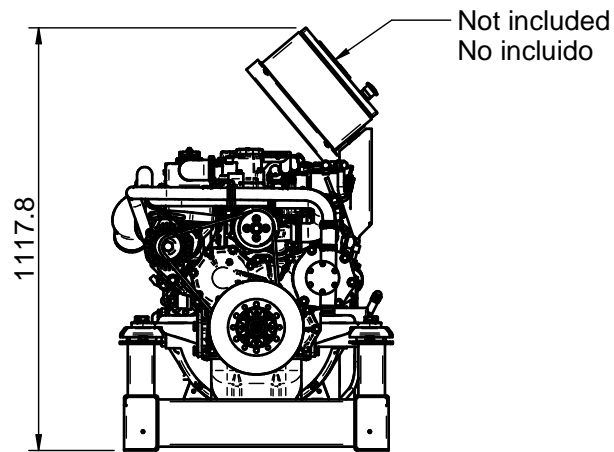

Nº	Referencia	Descripción	Material	Cant.
1	60574140.01	TUBO PIE SOPORTE	S-235 JR	1
2	60574140.02	TUBO PIE SOPORTE	S-235 JR	1
3*	60574140.03	SOPORTES ARMARIO	S-235 JR	1
4	60574140.04	CASQUILLO ROSCAR	S-235 JR	2
5	60574140.05	TAPA	S-235 JR	2
6	56000057	ARANDELA PLANA COBRE Ø8/13-1.5	COBRE	4
7	53033008	ARANDELA GROWER Ø8 DIN 127 CINCADA	Acero	4
8	52120008	TUERCA M8 DIN-934	Acero	4
9	52117256	TORNILLO ISO 7380 M8x16	ACERO 12.9	6
11	51129008.2	TUERCA REMACHABLE VALONA M8-3,0/5,5 Ac.	Acero	6
12	60574140.07	EMBELLECEDOR CABLE (NO INCLUIDO)	Aluminio, 1050	1
13	60574140.09	SOPORTES ARMARIO	S-235 JR	1

Medidas Nominales (mm)		KIT PIE SOPORTE ARMARIO IP65				
		FLOOR SUPPORT FOR IP65 BOX, KIT				
100	a	30	a	100	300	±0.2
30	a	100	300	±0.15	±0.2	±0.2
6	a	30	100	300	±0.1	±0.2
0	a	6	30	100	300	±0.05
Grado de Precisión DIN-7168	Fino	Medio	Baso	±0.1	±0.2	±0.5
				±0.2	±0.5	±1.2
		MATERIAL		ACABADO	TRATAMIENTO	PRESENTACIÓN
		PINTADO AZUL SOLÉ		PINTADO AZUL SOLE		ESCALA
		DIBUJADO		VERIFICADO	GRADO PRECISIÓN	FECHA CREACIÓN
		P.IGLESIAS			MEDIO	27/12/2016
						ÚLTIMA REVISIÓN
						12/09/2023
				SOLÉ, S.A.		60574141