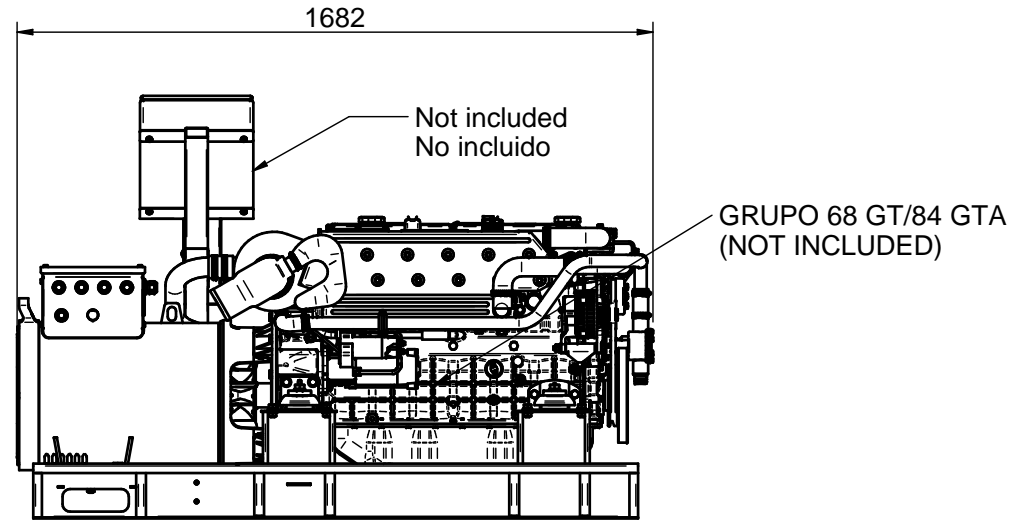

Nº	Referencia	Descripción	Material	Cant.
1	60574140.01	TUBO PIE SOPORTE	S-235 JR	1
2	60574140.02	TUBO PIE SOPORTE	S-235 JR	1
3*	60574140.03	SOPORTES ARMARIO	S-235 JR	1
4	60574140.04	CASQUILLO ROSCAR	S-235 JR	2
5	60574140.05	TAPA	S-235 JR	2
6	56000057	ARANDELA PLANA COBRE Ø8/13-1.5	COBRE	4
7	53033008	ARANDELA GROWER Ø8 DIN 127 CINCADA	Acero	4
8	52120008	TUERCA M8 DIN-934	Acero	4
9	52117256	TORNILLO ISO 7380 M8x16	ACERO 12.9	6
11	51129008.2	TUERCA REMACHABLE VALONA M8-3,0/5,5 Ac.	Acero	6
12	60574140.07	EMBELLECEDOR CABLE (NO INCLUIDO)	Aluminio, 1050	1
13	60574140.09	SOPORTES ARMARIO	S-235 JR	1

Medidas Nominales (mm)		KIT PIE SOPORTE ARMARIO IP65				
		FLOOR SUPPORT FOR IP65 BOX, KIT				
100	a	30	a	100	300	±0.2
30	a	100	300	±0.15	±0.2	±0.2
6	a	30	100	300	±0.1	±0.2
0	a	6	30	100	300	±0.05
Grado de Precisión DIN-7168	Fino	Medio	Baso	±0.1	±0.2	±0.5
				±0.2	±0.5	±1.2
		MATERIAL		ACABADO	TRATAMIENTO	PRESENTACIÓN
		PINTADO AZUL SOLÉ		PINTADO AZUL SOLE		ESCALA
		DIBUJADO		VERIFICADO	GRADO PRECISIÓN	FECHA CREACIÓN
		P.IGLESIAS			MEDIO	27/12/2016
						ÚLTIMA REVISIÓN
						12/09/2023
				SOLÉ, S.A.		60574141