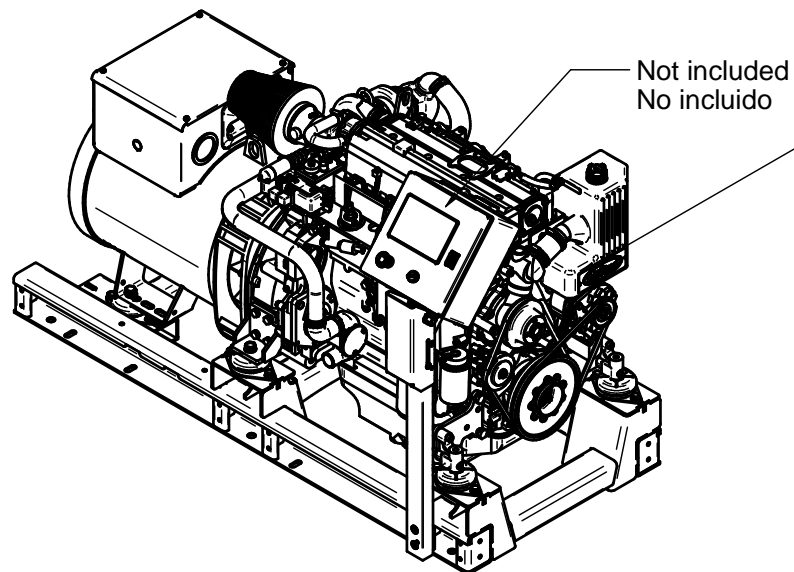

GRUPO 85 GT/100 GTA
(NOT INCLUDED)

Medidas Normales (mm)	100	KIT PIE SOPORTE ARMARIO IP65				
	30	FLOOR SUPPORT FOR IP65 BOX, KIT				
	6	MATERIAL	ACABADO	TRATAMIENTO	PRESENTACIÓN	ESCALA
	0	PINTADO AZUL SOLÉ		Suavizar Aristas	/.	
Grado de Precisión DIN-7168	6	DIBUJADO	VERIFICADO	GRADO PRECISIÓN	FECHA CREACIÓN	ÚLTIMA REVISIÓN
Fino	±0.05	P. IGLESIAS		MEDIO	27/12/2016	12/09/2023
Medio	±0.1			SOLÉ, S.A.	60574141	
Baso	±0.2