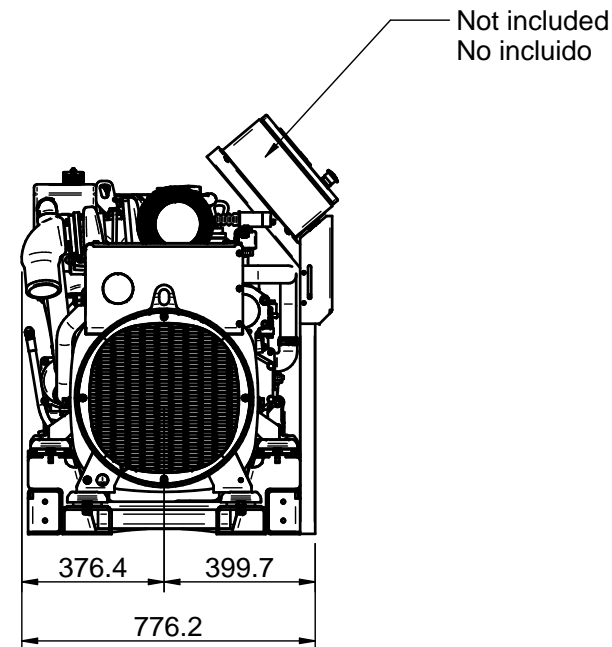

Nº	Referencia	Descripción	Material	Cant.
1	60574140.01	TUBO PIE SOPORTE	S-235 JR	1
2	60574140.02	TUBO PIE SOPORTE	S-235 JR	1
3*	60574140.03	SOPORTES ARMARIO	S-235 JR	1
4	60574140.04	CASQUILLO ROSCAR	S-235 JR	2
5	60574140.05	TAPA	S-235 JR	2
6	56000057	ARANDELA PLANA COBRE Ø8/13-1.5	COBRE	4
7	53033008	ARANDELA GROWER Ø8 DIN 127 CINCADA	Acero	4
8	52120008	TUERCA M8 DIN-934	Acero	4
9	52117256	TORNILLO ISO 7380 M8x16	ACERO 12.9	6
11	51129008.2	TUERCA REMACHABLE VALONA M8-3,0/5,5 Ac.	Acero	6
12	60574140.07	EMBELLECEDOR CABLE (NO INCLUIDO)	Aluminio, 1050	1
13	60574140.09	SOPORTES ARMARIO	S-235 JR	1

Medidas Nominales (mm)		KIT PIE SOPORTE ARMARIO IP65				
		FLOOR SUPPORT FOR IP65 BOX, KIT				
100	a	30	a	100	300	±0.2
30	a	100	300	±0.15	±0.2	±0.2
6	a	30	100	300	±0.1	±0.2
0	a	6	30	100	300	±0.05
Grado de Precisión DIN-7168	Fino	Medio	Baso	±0.1	±0.2	±0.5
				±0.2	±0.5	±1.2
		MATERIAL		ACABADO	TRATAMIENTO	PRESENTACIÓN
		PINTADO AZUL SOLÉ		PINTADO AZUL SOLE		ESCALA
		DIBUJADO		VERIFICADO	GRADO PRECISIÓN	FECHA CREACIÓN
		P.IGLESIAS			MEDIO	27/12/2016
						ÚLTIMA REVISIÓN
						12/09/2023
				SOLÉ, S.A.		60574141

Medidas Normales (mm)		100	KIT PIE SOPORTE ARMARIO IP65										
		a 300	FLOOR SUPPORT FOR IP65 BOX, KIT										
Grado de Precisión DIN-7168	Fino	±0.05	±0.1	±0.15	±0.2	±0.3	±0.5	±1.2	MATERIAL	ACABADO	TRATAMIENTO	PRESENTACIÓN	ESCALA
	Medio	±0.1	±0.2	±0.3	±0.5	±0.8	±1.2	PINTADO AZUL SOLÉ			Suavizar Aristas	/.	
DIBUJADO P. IGLESIAS	VERIFICADO	GRADO PRECISIÓN MEDIO	FECHA CREACIÓN		ÚLTIMA REVISIÓN								
			27/12/2016		12/09/2023								
				SOLÉ, S.A.		60574141							