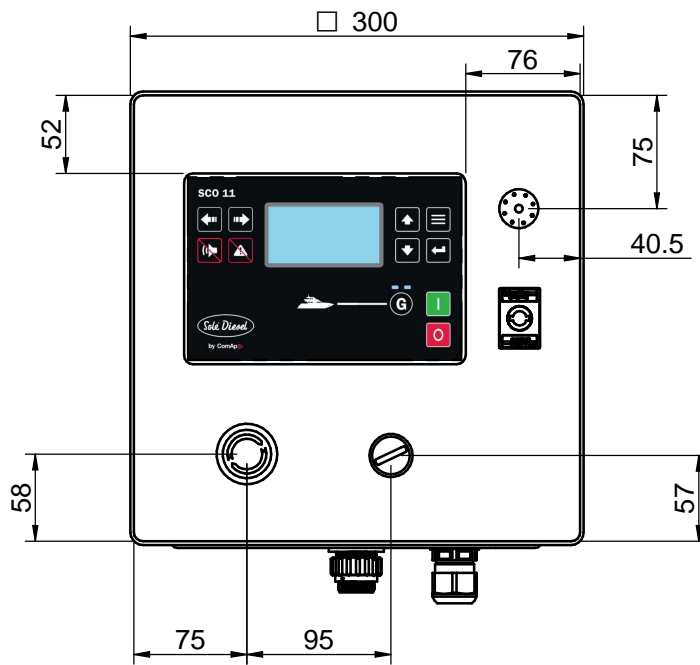

Modificar bisagra
de serie de NSYCRN33150

CAJA 60900208.1

Medidas Nominales (mm)	100	KIT ARMARIO IP65 SCO 11 12V				
	30	KIT BOX IP65 SCO 11 12V				
	6	MATERIAL	ACABADO	TRATAMIENTO	PRESENTACION	ESCALA
0	6	DIBUJADO	VERIFICADO	GRADO PRECISION	FECHA CREACION	ULTIMA REVISION
Grado de Precisión DIN-7168	Fino	VICTORG	RUBEN D.	MEDIO	26/09/2022	
	Medio	Sole Diesel		SOLÉ, S.A.	62900253	
	Baso					

Revisión A

1. Cable amarillo de T11 (BO2) al T15 (BO6) (Fuel/Stop Solenoid)
2. Se ha conectado el cable lila que estaba desconectado, a la T63 (BI4) (Paro de emergencia)

INSTALACIÓN POSTERIOR IP65 SCO 11 TRIF.