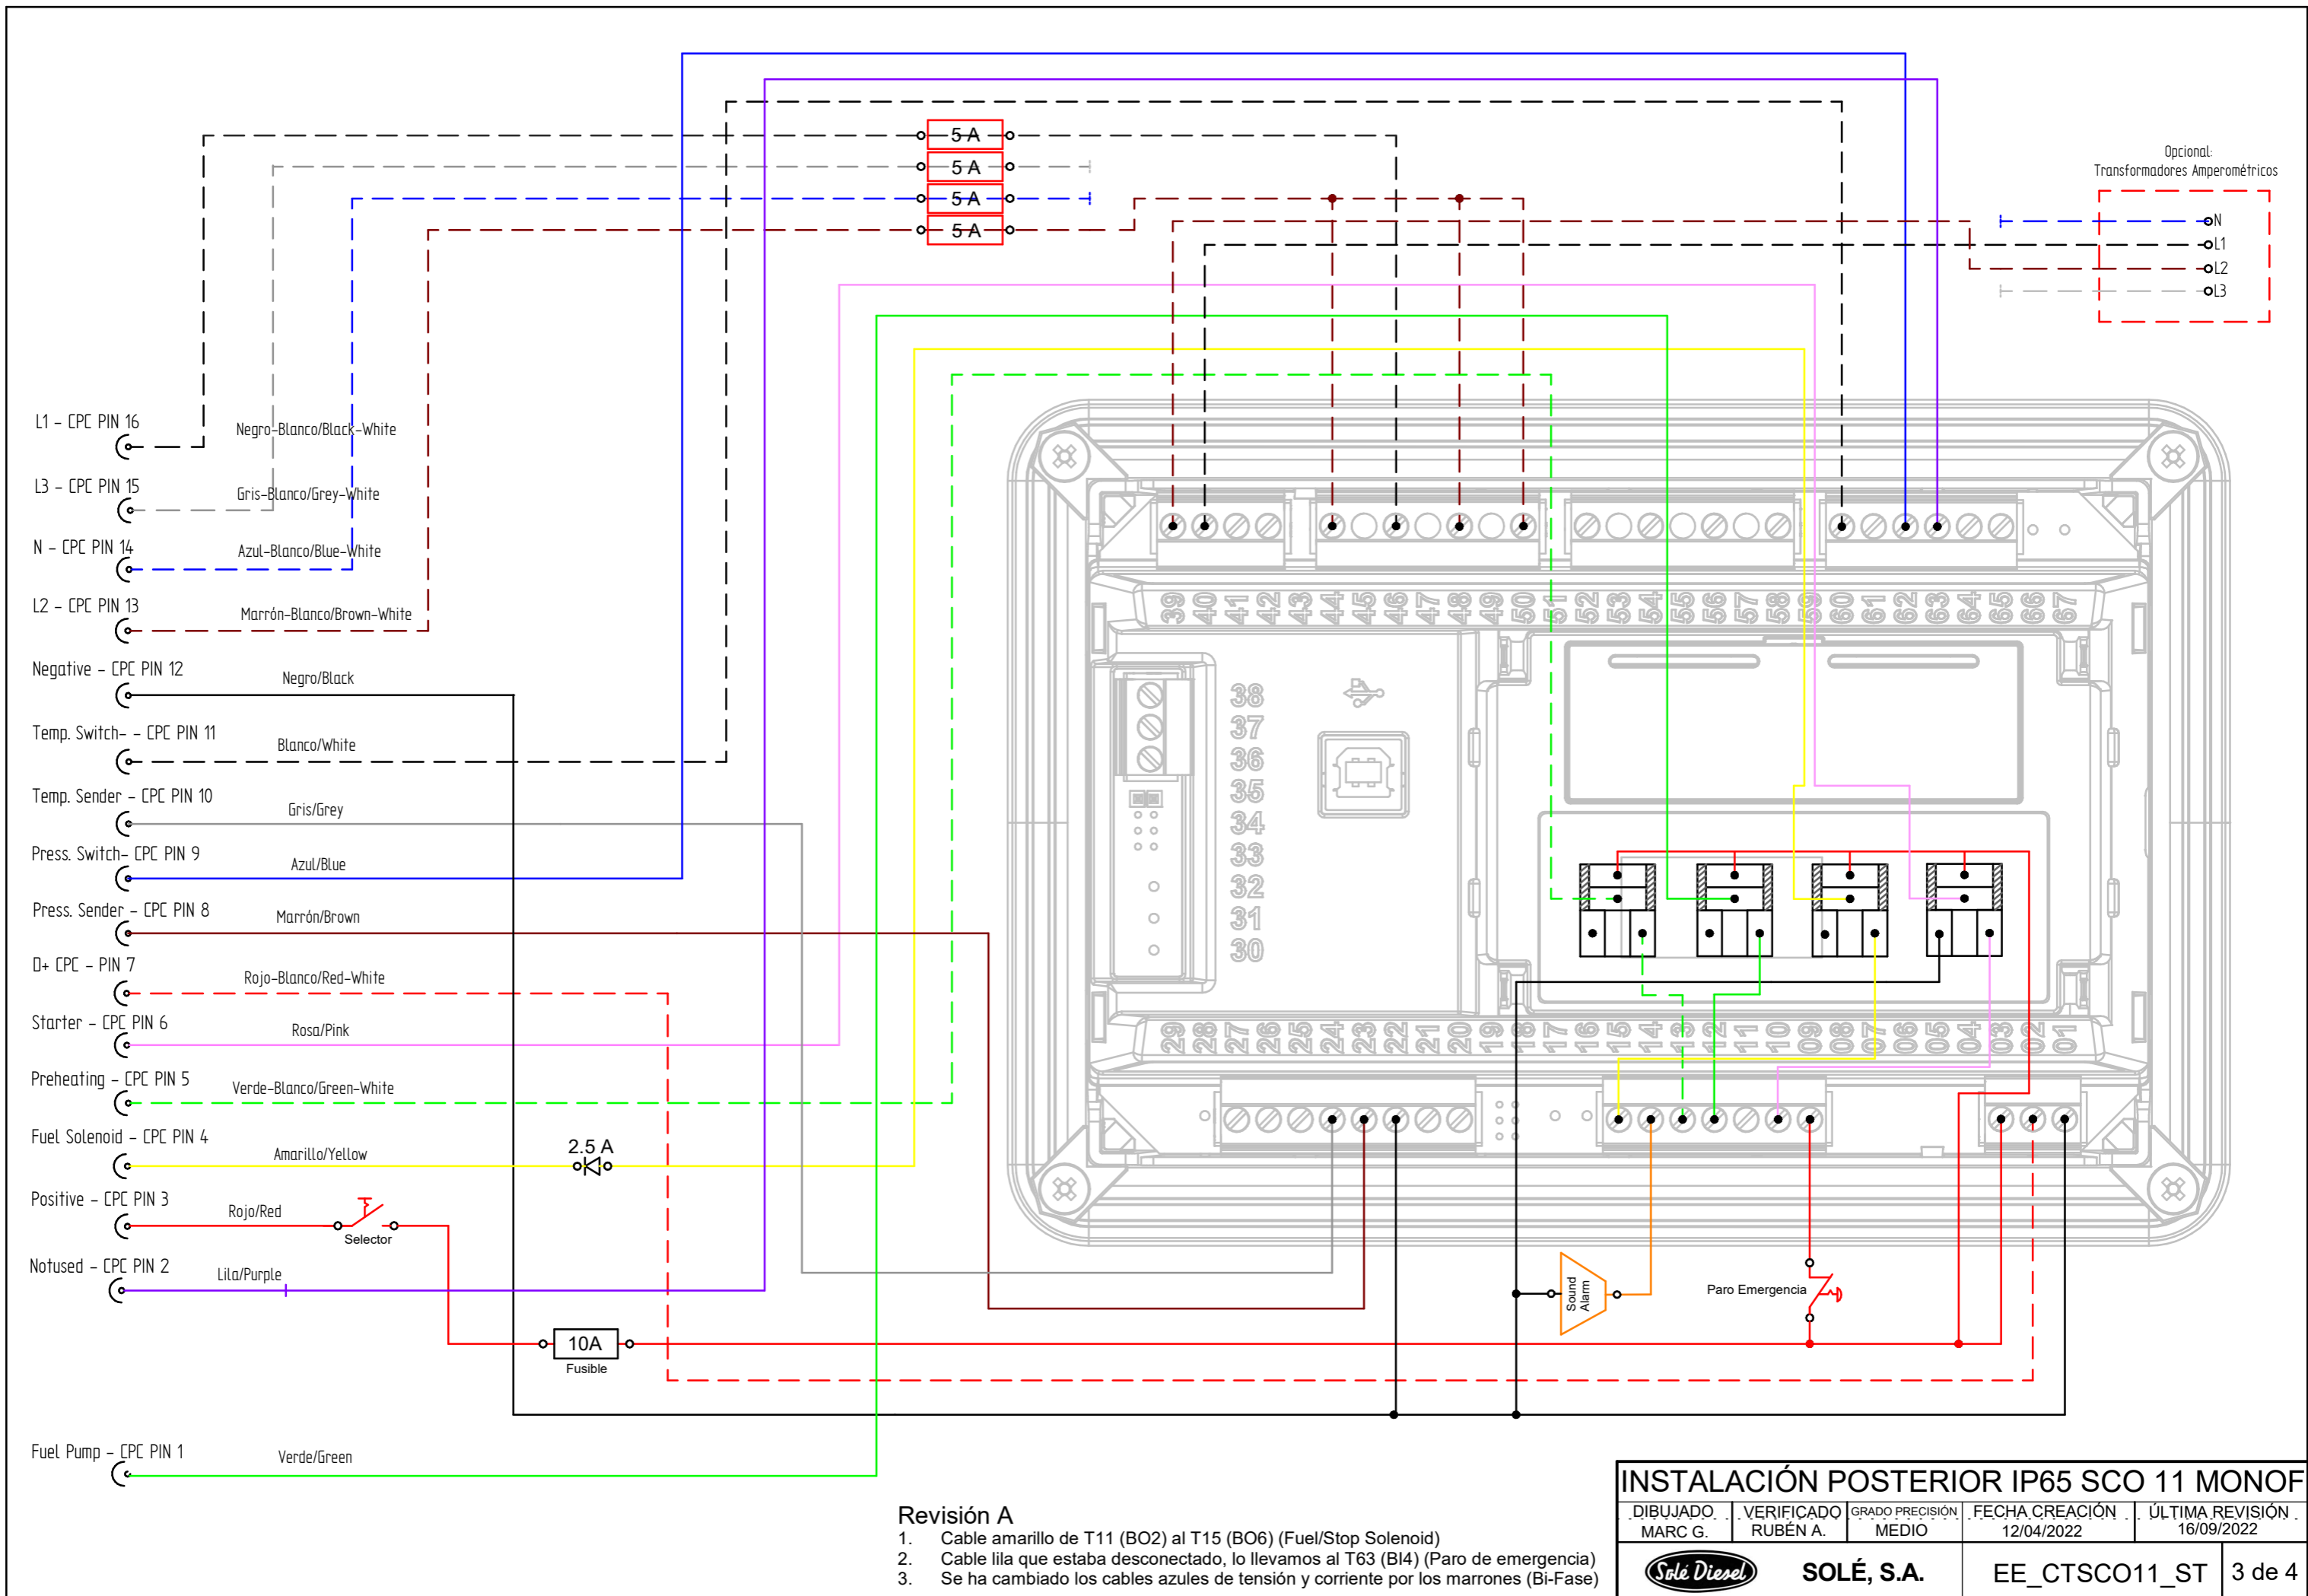

Modificar bisagra
de serie de NSYCRN33150

CAJA 60900208.1

Medidas Nominales (mm)	100	KIT ARMARIO IP65 SCO 11 12V				
	30	KIT BOX IP65 SCO 11 12V				
	6	MATERIAL	ACABADO	TRATAMIENTO	PRESENTACION	ESCALA
0	6	DIBUJADO	VERIFICADO	GRADO PRECISION	FECHA CREACION	ULTIMA REVISION
Grado de Precisión DIN-7168	Fino	VICTORG	RUBEN D.	MEDIO	26/09/2022	
	Medio	Sole Diesel		SOLÉ, S.A.	62900253	
	Baso					

Revisión A

1. Cable amarillo de T11 (BO2) al T15 (BO6) (Fuel/Stop Solenoid)
2. Se ha conectado el cable lila que estaba desconectado, a la T63 (BI4) (Paro de emergencia)

INSTALACIÓN POSTERIOR IP65 SCO 11 TRIF.