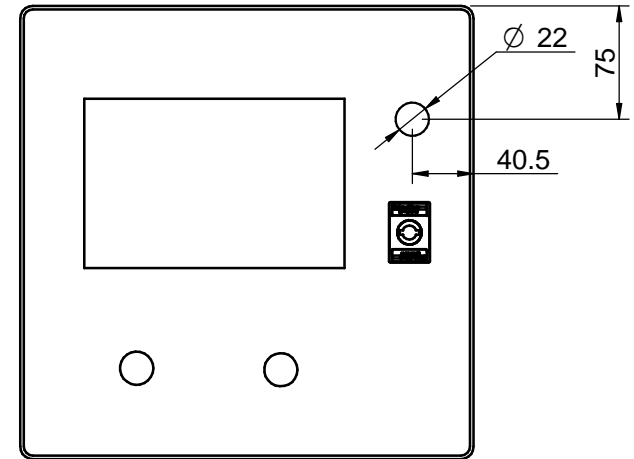

Modificar bisagra
de serie de NSYCRN33150

CAJA 60900208.1

Medidas Nominales (mm)	100	KIT ARMARIO IP65 SCO 11 12V				
	30	KIT BOX IP65 SCO 11 12V				
	6	MATERIAL	ACABADO	TRATAMIENTO	PRESENTACION	ESCALA
0	6	DIBUJADO	VERIFICADO	GRADO PRECISION	FECHA CREACION	ULTIMA REVISION
Grado de Precisión DIN-7168	Fino	VICTORG	RUBEN D.	MEDIO	26/09/2022	
	Medio	Sole Diesel		SOLÉ, S.A.	62900253	
	Baso					

Revisión A

1. Cable amarillo de T11 (BO2) al T15 (BO6) (Fuel/Stop Solenoid)
2. Se ha conectado el cable lila que estaba desconectado, a la T63 (BI4) (Paro de emergencia)

INSTALACIÓN POSTERIOR IP65 SCO 11 TRIF.