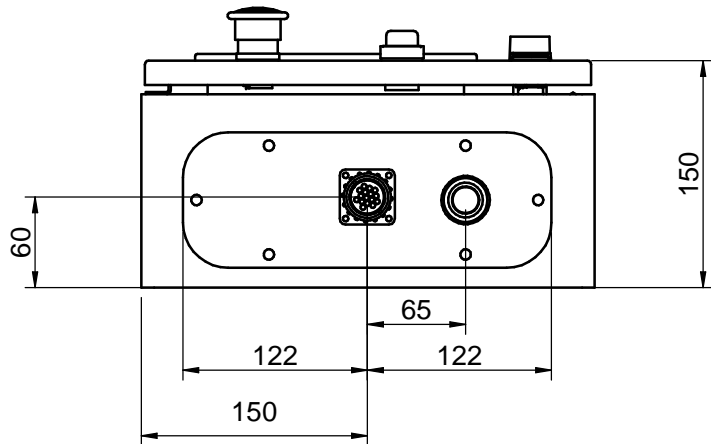

Modificar bisagra
de serie de NSYCRN33150

CAJA 60900208.1

Medidas Nominales (mm)	100	KIT ARMARIO IP65 SCO 11 12V				
	30	KIT BOX IP65 SCO 11 12V				
	6	MATERIAL	ACABADO	TRATAMIENTO	PRESENTACION	ESCALA
0	6	DIBUJADO	VERIFICADO	GRADO PRECISION	FECHA CREACION	ULTIMA REVISION
Grado de Precisión DIN-7168	Fino	VICTORG	RUBEN D.	MEDIO	26/09/2022	
	Medio	Sole Diesel		SOLÉ, S.A.	62900253	
	Baso					

Revisión A

1. Cable amarillo de T11 (BO2) al T15 (BO6) (Fuel/Stop Solenoid)
2. Se ha conectado el cable lila que estaba desconectado, a la T63 (BI4) (Paro de emergencia)

INSTALACIÓN POSTERIOR IP65 SCO 11 TRIF.