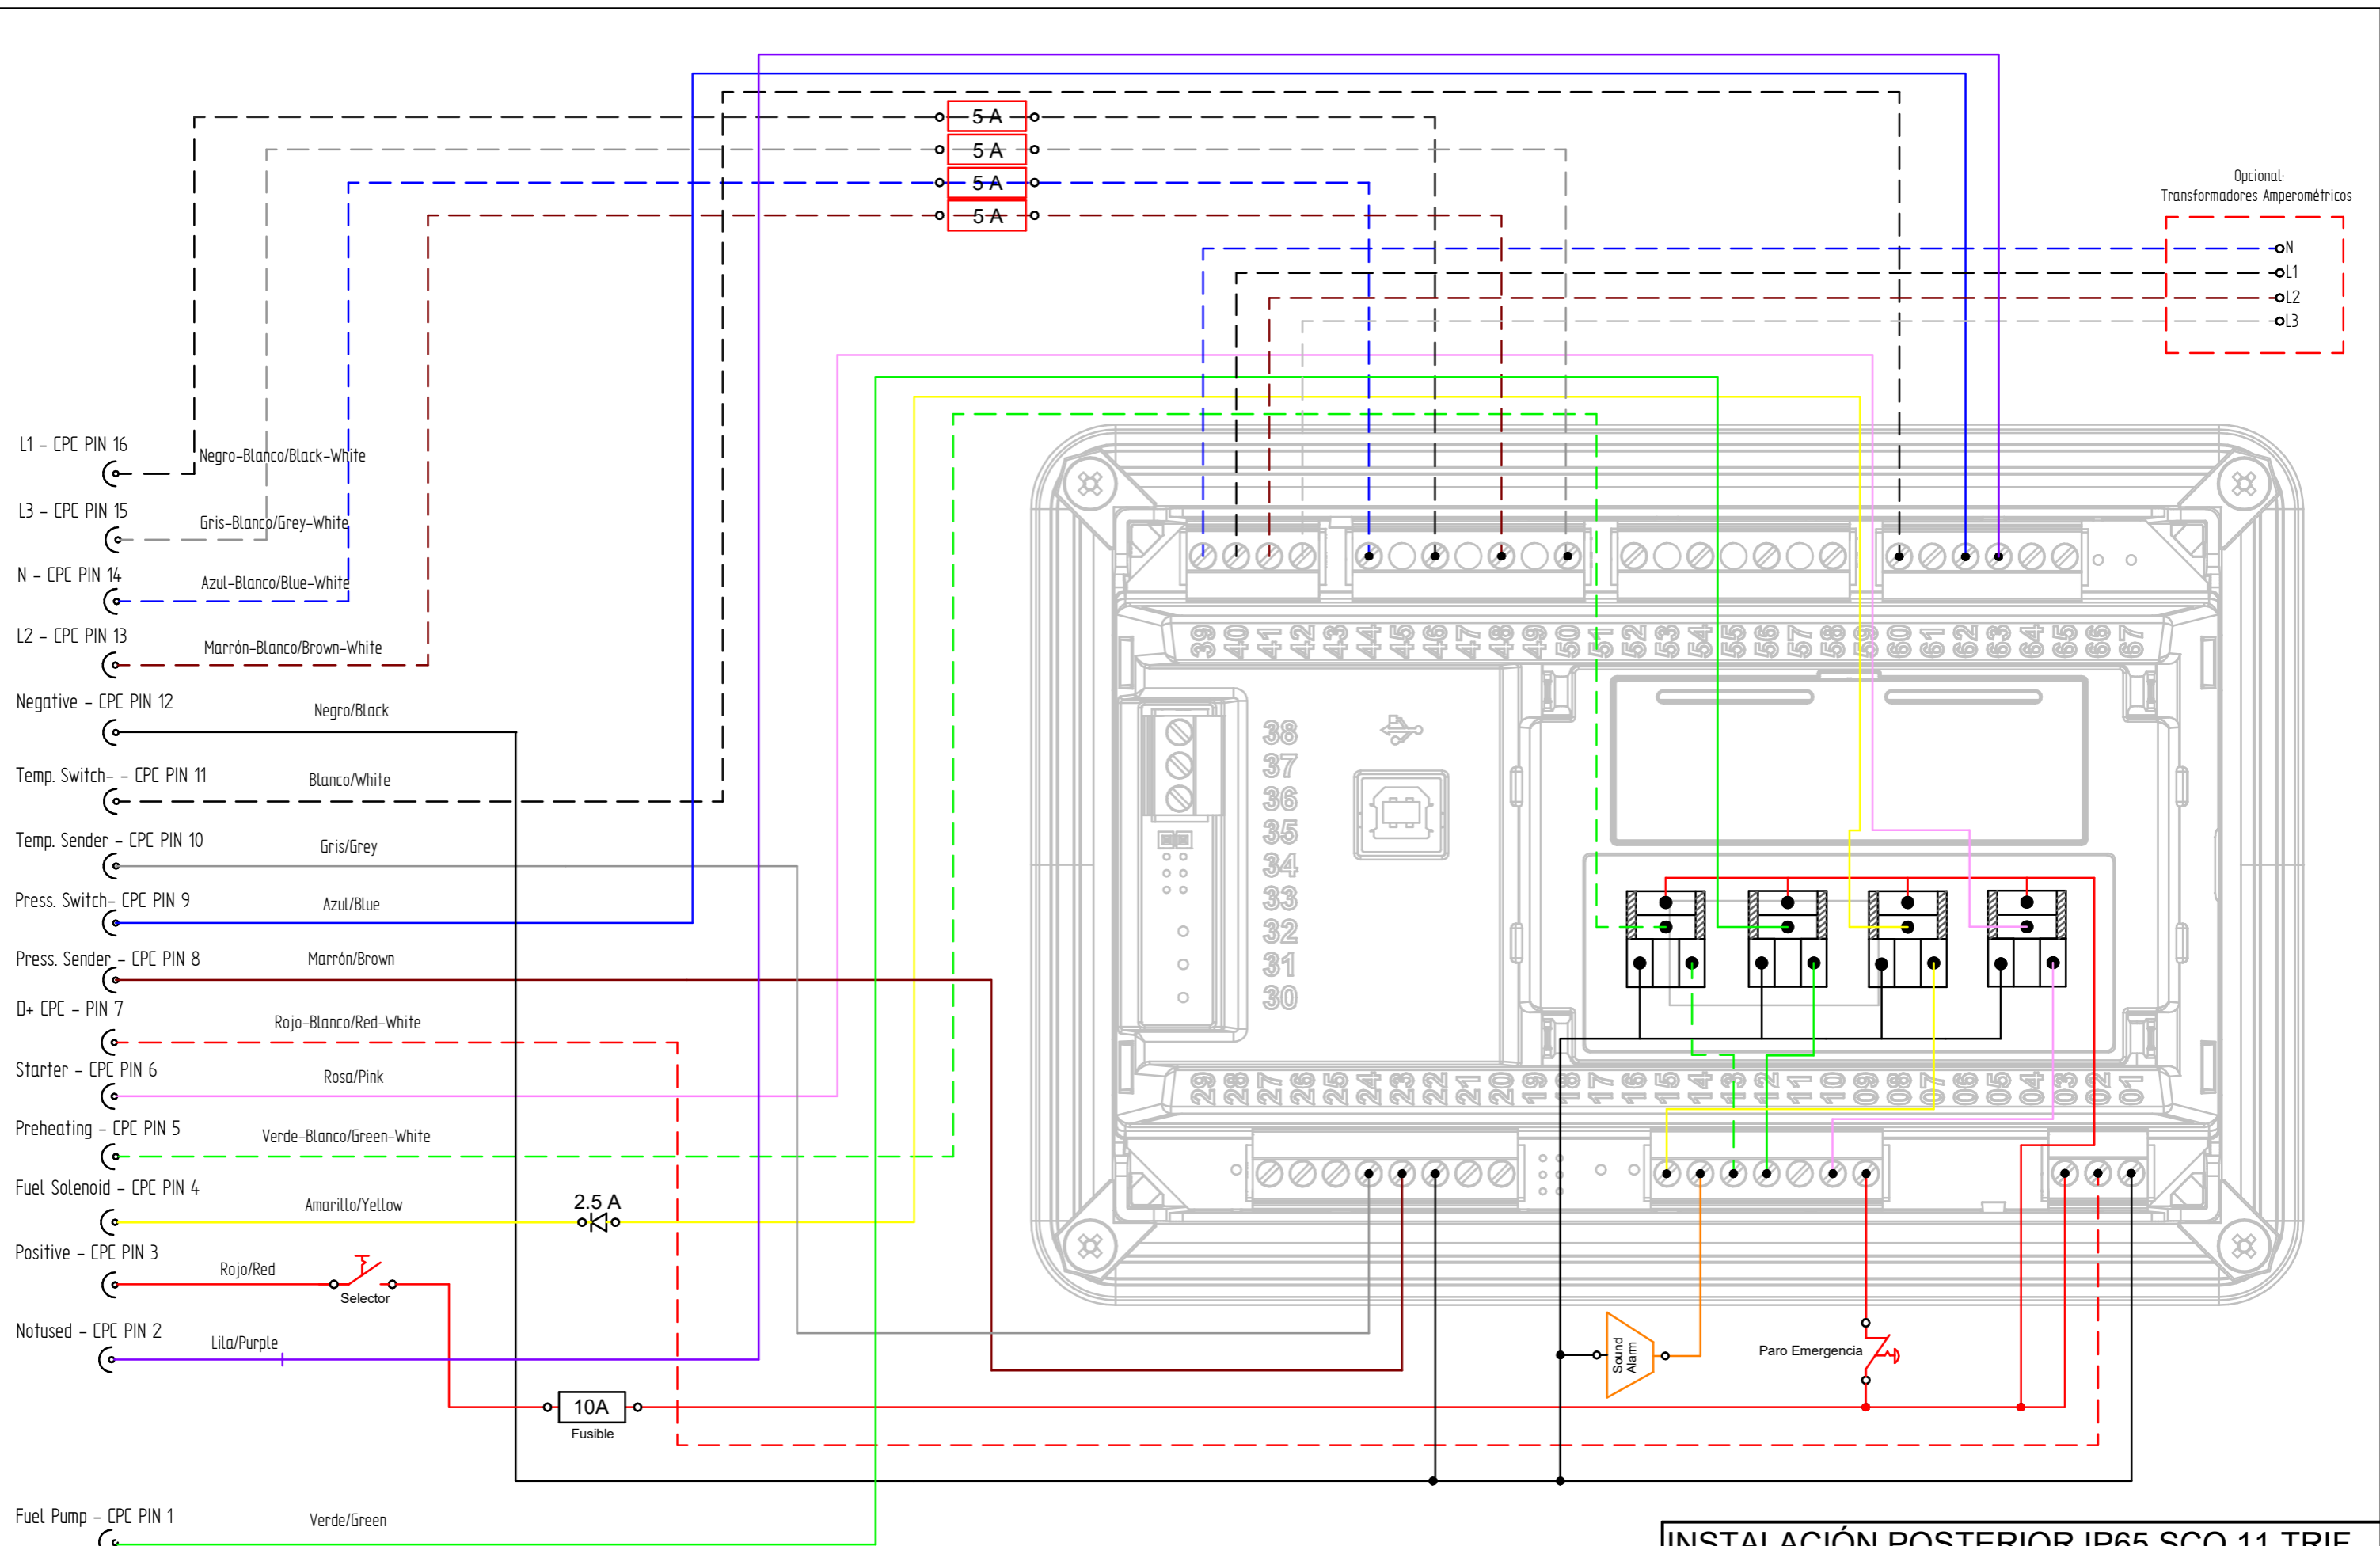

Modificar bisagra
de serie de NSYCRN33150

CAJA 60900208.1

Medidas Nominales (mm)	100	KIT ARMARIO IP65 SCO 11 12V				
	30	KIT BOX IP65 SCO 11 12V				
	6	MATERIAL	ACABADO	TRATAMIENTO	PRESENTACION	ESCALA
0	6	DIBUJADO	VERIFICADO	GRADO PRECISION	FECHA CREACION	ULTIMA REVISION
Grado de Precisión DIN-7168	Fino	VICTORG	RUBEN D.	MEDIO	26/09/2022	
	Medio	Sole Diesel		SOLÉ, S.A.	62900253	
	Baso					

Revisión A

1. Cable amarillo de T11 (BO2) al T15 (BO6) (Fuel/Stop Solenoid)
2. Se ha conectado el cable lila que estaba desconectado, a la T63 (BI4) (Paro de emergencia)

INSTALACIÓN POSTERIOR IP65 SCO 11 TRIF.