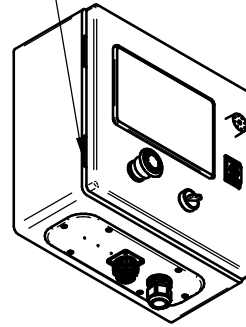

Modificar bisagra
de serie de NSYCRN33150

CAJA 60900208.1

↑
A

VISTA A

4x Ø 10.3

Medidas Nominales (mm)		100	KIT ARMARIO IP65 SCO 11 24V				
		30	KIT BOX IP65 SCO 11 24V				
		6	MATERIAL	ACABADO	TRATAMIENTO	PRESENTACION	ESCALA
		0	DIBUJADO	VERIFICADO	GRADO PRECISION	FECHA CREACION	ULTIMA REVISION
			VICTORG	RUBEN D.	MEDIO	26/09/2022	05/05/2023
Grado de Precisión DIN-7168		Fino	Sole Diesel		SOLÉ, S.A.		62900254
		Medio					
		Baso					

Revisión A

1. Cable amarillo de T11 (BO2) al T15 (BO6) (Fuel/Stop Solenoid)
2. Se ha conectado el cable lila que estaba desconectado, a la T63 (BI4) (Paro de emergencia)

INSTALACIÓN POSTERIOR IP65 SCO 11 TRIF.