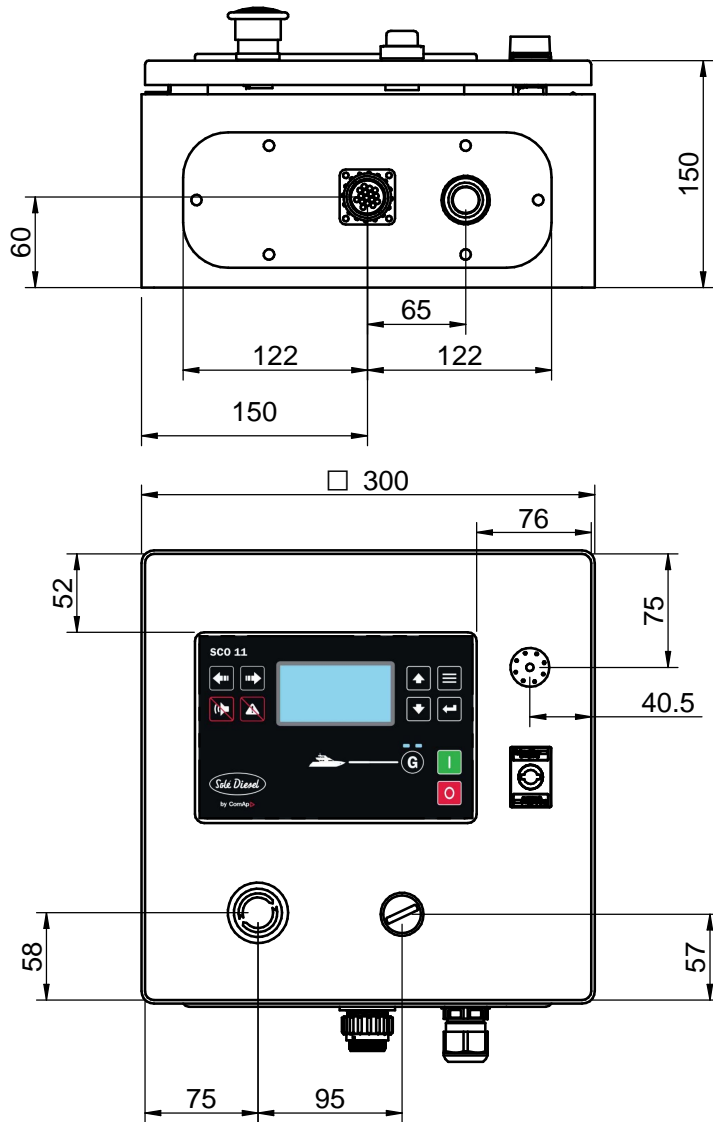

Modificar bisagra
de serie de NSYCRN33150

CAJA 60900208.1

↑
A

VISTA A

4x Ø 10.3

Medidas Nominales (mm)		100	KIT ARMARIO IP65 SCO 11 24V				
		30	KIT BOX IP65 SCO 11 24V				
		6	MATERIAL	ACABADO	TRATAMIENTO	PRESENTACION	ESCALA
		0	DIBUJADO	VERIFICADO	GRADO PRECISION	FECHA CREACION	ULTIMA REVISION
			VICTORG	RUBEN D.	MEDIO	26/09/2022	05/05/2023
Grado de Precisión DIN-7168		Fino	Sole Diesel		SOLÉ, S.A.		62900254
		Medio					
		Baso					

Revisión A

1. Cable amarillo de T11 (BO2) al T15 (BO6) (Fuel/Stop Solenoid)
2. Se ha conectado el cable lila que estaba desconectado, a la T63 (BI4) (Paro de emergencia)

INSTALACIÓN POSTERIOR IP65 SCO 11 TRIF.