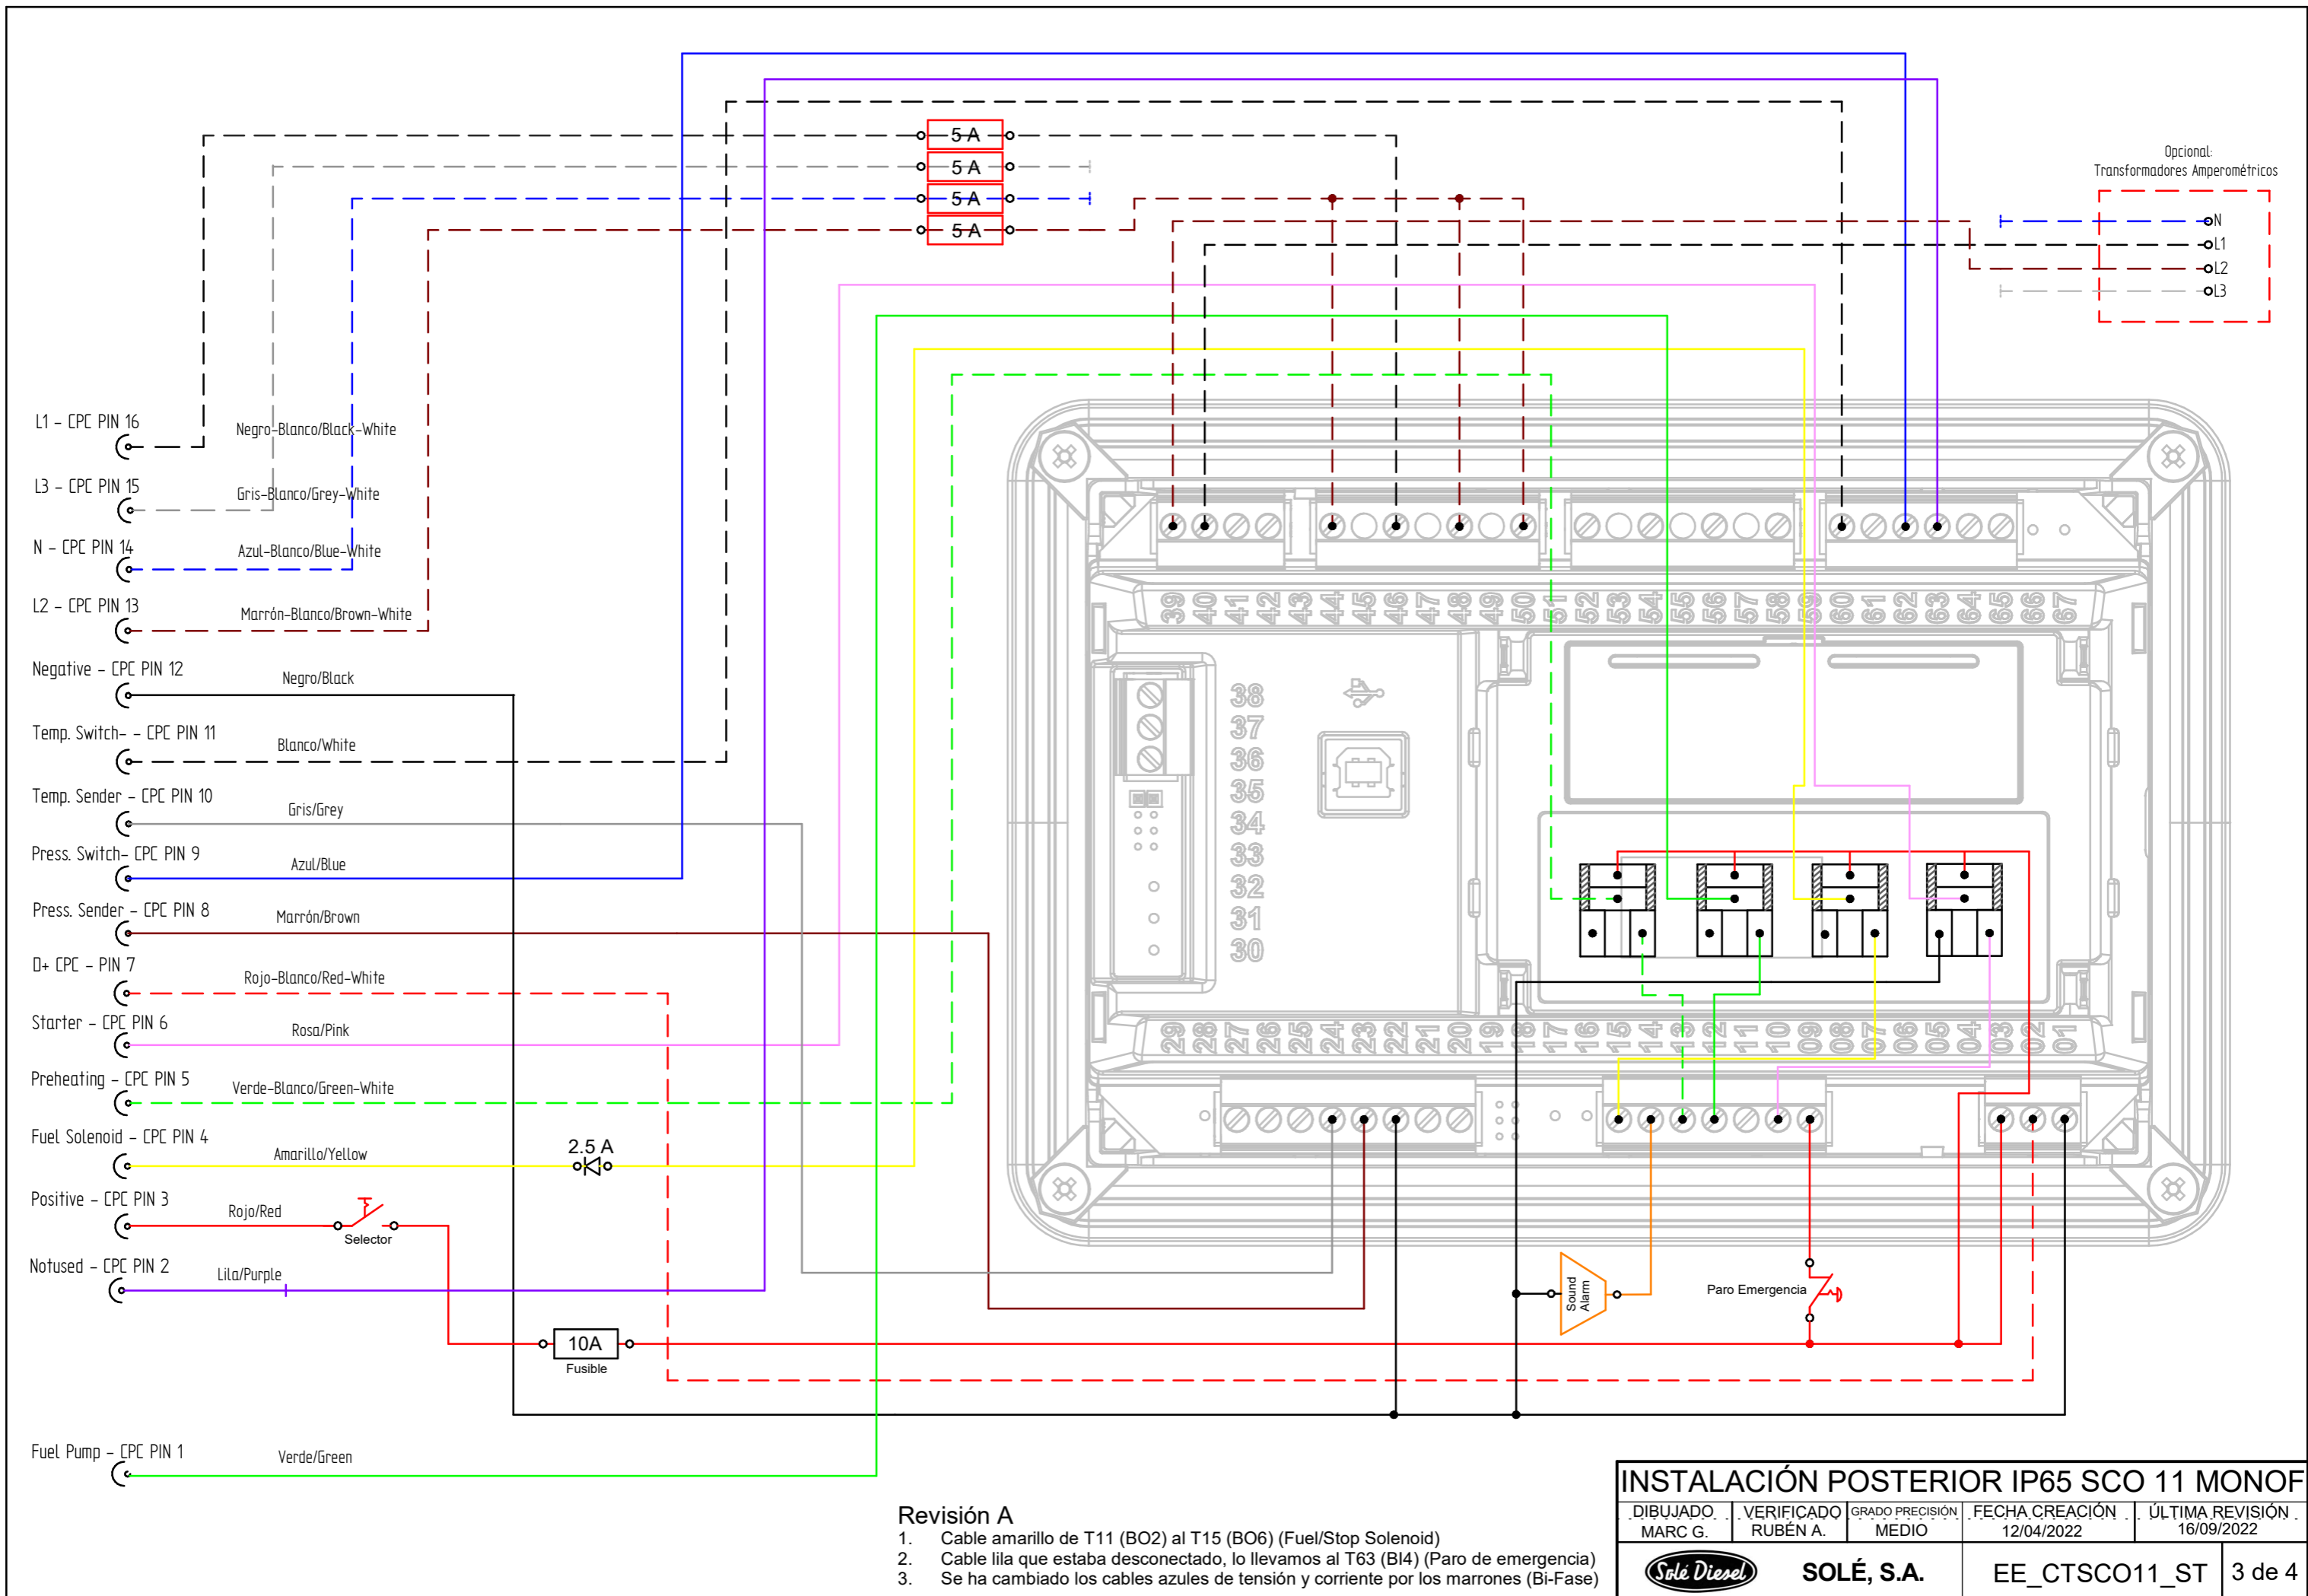

Modificar bisagra
de serie de NSYCRN33150

CAJA 60900208.1

↑
A

VISTA A

4x Ø 10.3

Medidas Nominales (mm)		100	KIT ARMARIO IP65 SCO 11 24V				
		30	KIT BOX IP65 SCO 11 24V				
		6	MATERIAL	ACABADO	TRATAMIENTO	PRESENTACION	ESCALA
		0	DIBUJADO	VERIFICADO	GRADO PRECISION	FECHA CREACION	ULTIMA REVISION
			VICTORG	RUBEN D.	MEDIO	26/09/2022	05/05/2023
Grado de Precisión DIN-7168		Fino	Sole Diesel		SOLÉ, S.A.		62900254
		Medio					
		Baso					

Revisión A

1. Cable amarillo de T11 (BO2) al T15 (BO6) (Fuel/Stop Solenoid)
2. Se ha conectado el cable lila que estaba desconectado, a la T63 (BI4) (Paro de emergencia)

INSTALACIÓN POSTERIOR IP65 SCO 11 TRIF.