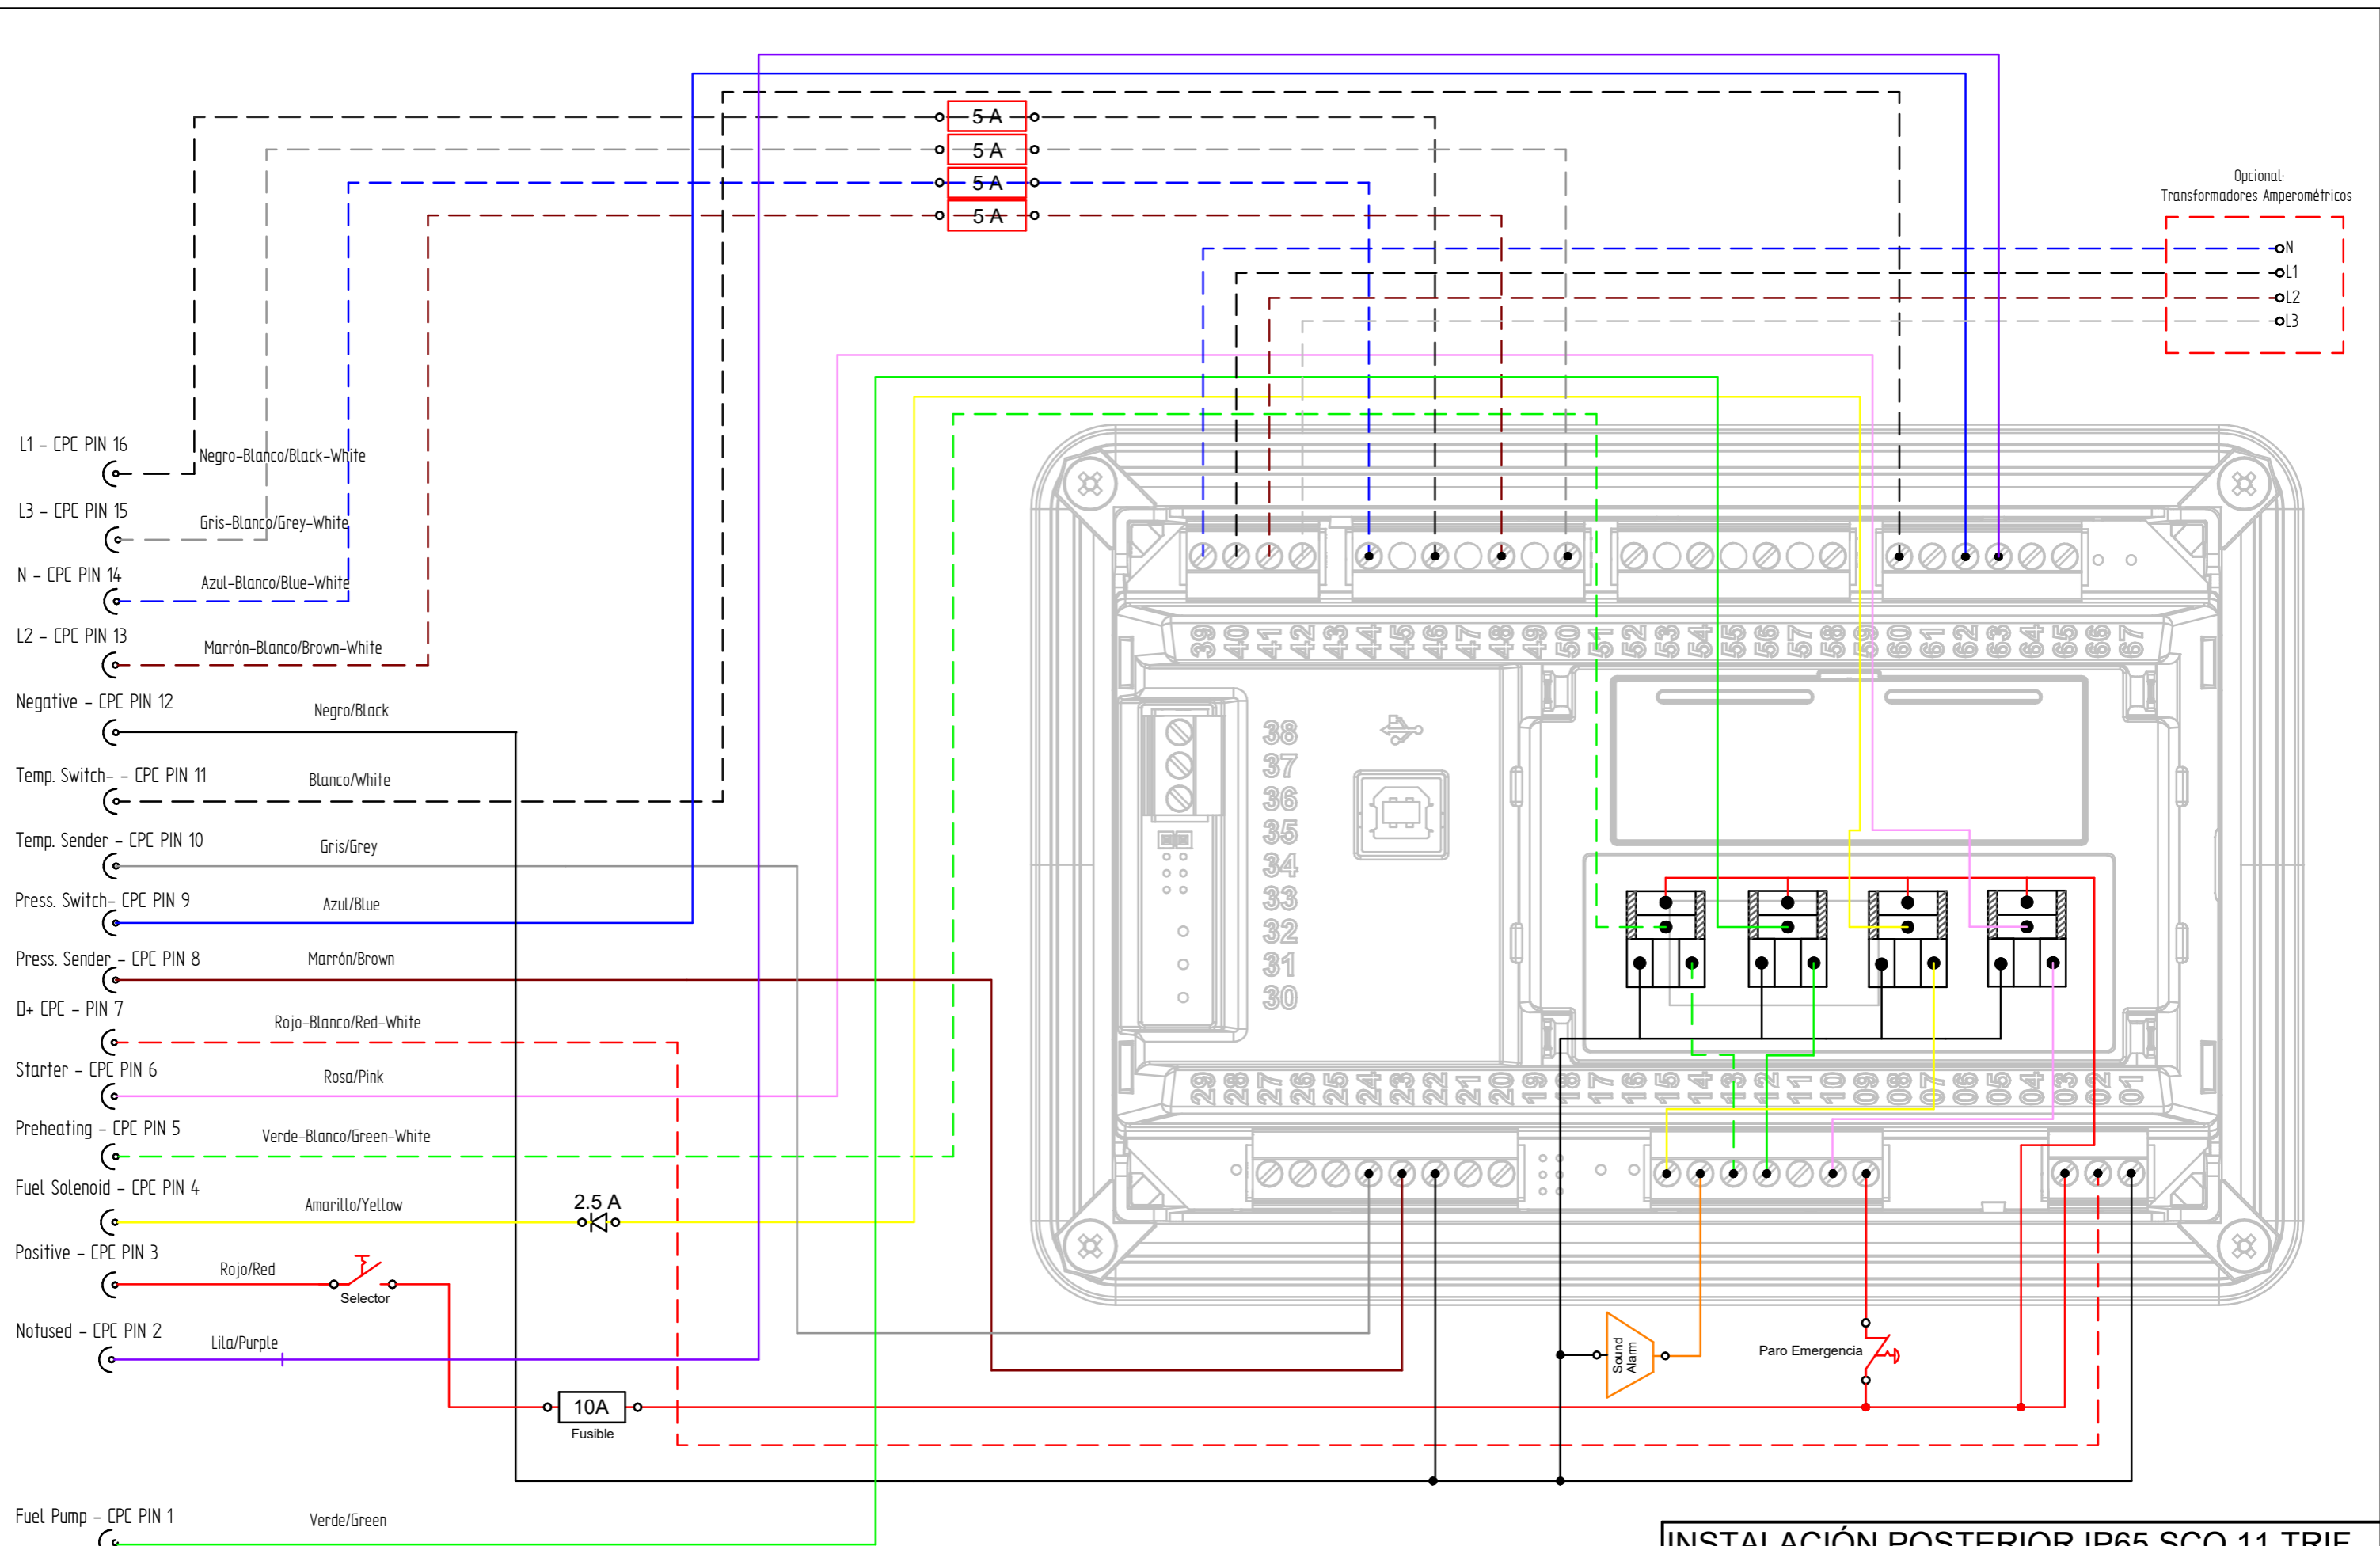

Modificar bisagra
de serie de NSYCRN33150

CAJA 60900208.1

↑
A

VISTA A

4x Ø 10.3

Medidas Nominales (mm)		100	KIT ARMARIO IP65 SCO 11 24V				
		30	KIT BOX IP65 SCO 11 24V				
		6	MATERIAL	ACABADO	TRATAMIENTO	PRESENTACION	ESCALA
		0	DIBUJADO	VERIFICADO	GRADO PRECISION	FECHA CREACION	ULTIMA REVISION
			VICTORG	RUBEN D.	MEDIO	26/09/2022	05/05/2023
Grado de Precisión DIN-7168		Fino	Sole Diesel		SOLÉ, S.A.		62900254
		Medio					
		Baso					

Revisión A

1. Cable amarillo de T11 (BO2) al T15 (BO6) (Fuel/Stop Solenoid)
2. Se ha conectado el cable lila que estaba desconectado, a la T63 (BI4) (Paro de emergencia)

INSTALACIÓN POSTERIOR IP65 SCO 11 TRIF.