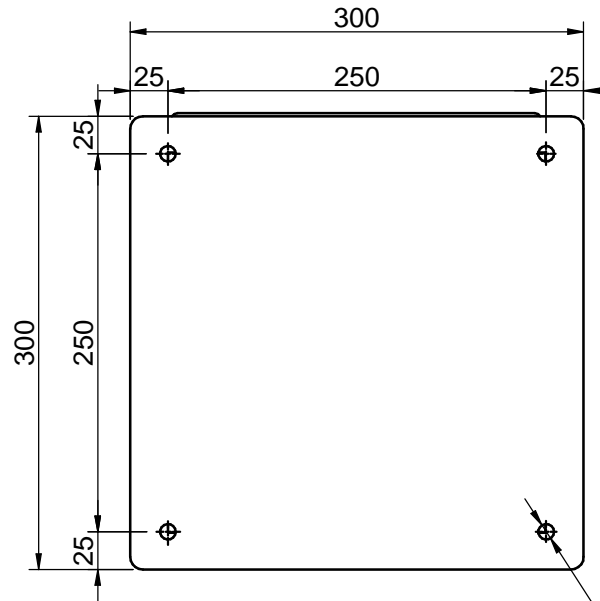

Modificar bisagra
de serie de NSYCRN33150

CAJA 60900208.1

↑
A

VISTA A

4x Ø 10.3

Medidas Nominales (mm)		100	KIT ARMARIO IP65 SCO 11 24V				
		30	KIT BOX IP65 SCO 11 24V				
		6	MATERIAL	ACABADO	TRATAMIENTO	PRESENTACION	ESCALA
		0	DIBUJADO	VERIFICADO	GRADO PRECISION	FECHA CREACION	ULTIMA REVISION
			VICTORG	RUBEN D.	MEDIO	26/09/2022	05/05/2023
Grado de Precisión DIN-7168		Fino	Sole Diesel		SOLÉ, S.A.		62900254
		Medio					
		Baso					