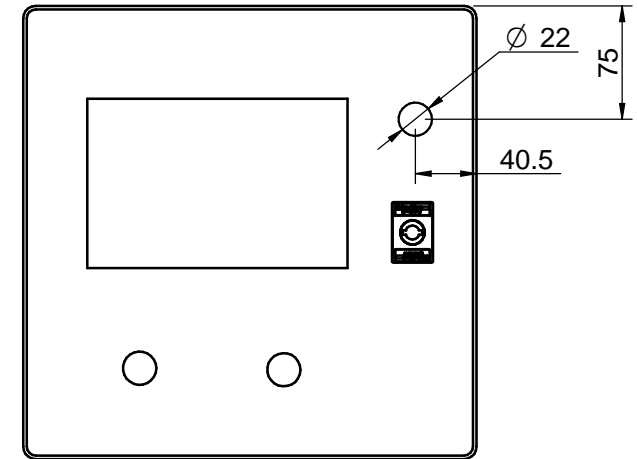

Modificar bisagra
de serie de NSYCRN33150

CAJA 60900208.1

↑
A

VISTA A

4x Ø 10.3

Medidas Nominales (mm)		100	KIT ARMARIO IP65 SCO 11 24V				
		30	KIT BOX IP65 SCO 11 24V				
		6	MATERIAL	ACABADO	TRATAMIENTO	PRESENTACION	ESCALA
		0	DIBUJADO	VERIFICADO	GRADO PRECISION	FECHA CREACION	ULTIMA REVISION
			VICTORG	RUBEN D.	MEDIO	26/09/2022	05/05/2023
Grado de Precisión DIN-7168		Fino	Sole Diesel		SOLÉ, S.A.		62900254
		Medio					
		Baso					

Revisión A

1. Cable amarillo de T11 (BO2) al T15 (BO6) (Fuel/Stop Solenoid)
2. Se ha conectado el cable lila que estaba desconectado, a la T63 (BI4) (Paro de emergencia)

INSTALACIÓN POSTERIOR IP65 SCO 11 TRIF.