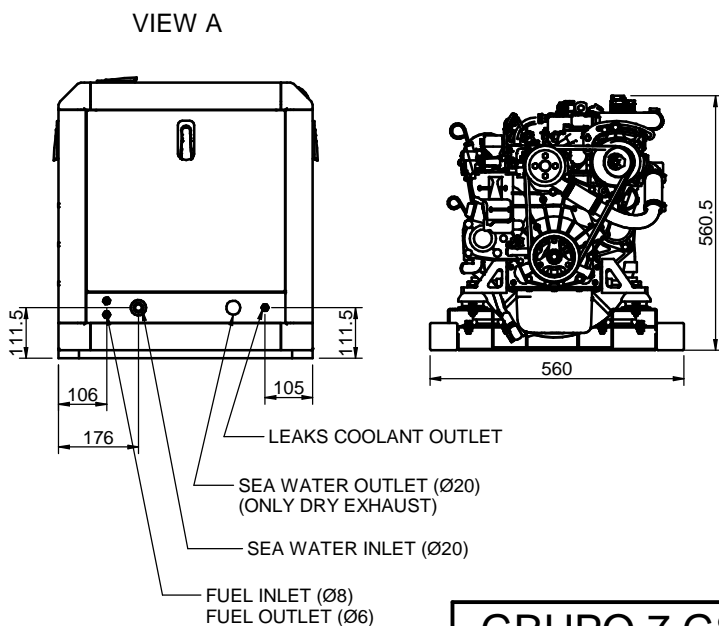

(7 GS / 8 GSA)

(7 GSC / 8 GSAC)

VIEW D

VIEW C

VIEW A

VIEW B

GRUPO 7 GS - 7 GSC / 8 GSA - 8 GSAC				
GENSET 7 GS - 7 GSC / 8 GSA - 8 GSAC				
MATERIAL	ACABADO	TRATAMIENTO	PRESENTACION	ESCALA
DIBUJADO JOSE	VERIFICADO S.UBACH	GRADO PRECISION	FECHA CREACION 15/12/2012	ULTIMA REVISION 25/06/2018
		SOLÉ, S.A.	GBAV / GBMV	B